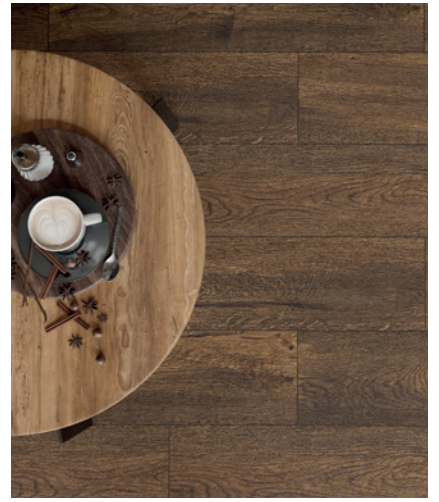

WOOD CONCEPT

PASSION OAK BEIGE

CLASSIC OAK GREY

CLASSIC OAK WHITE

Seria Wood Concept została wzbogacona o nowe wzory. Kolekcja Passion Oak stworzona jest z myślą o pasjonatach współczesnych wnętrz i naturalnego designu. Rysunek dębowych desek został precyzyjnie odtworzony, a odcienie utrzymane są w najnowszych trendach kolorystycznych. Płytki z tej serii wiernie odwzorowują strukturę i usłojenie naturalnego drewna. Estetyczne walory drewna połączone zostały z wyjątkową trwałością i odpornością gresów.