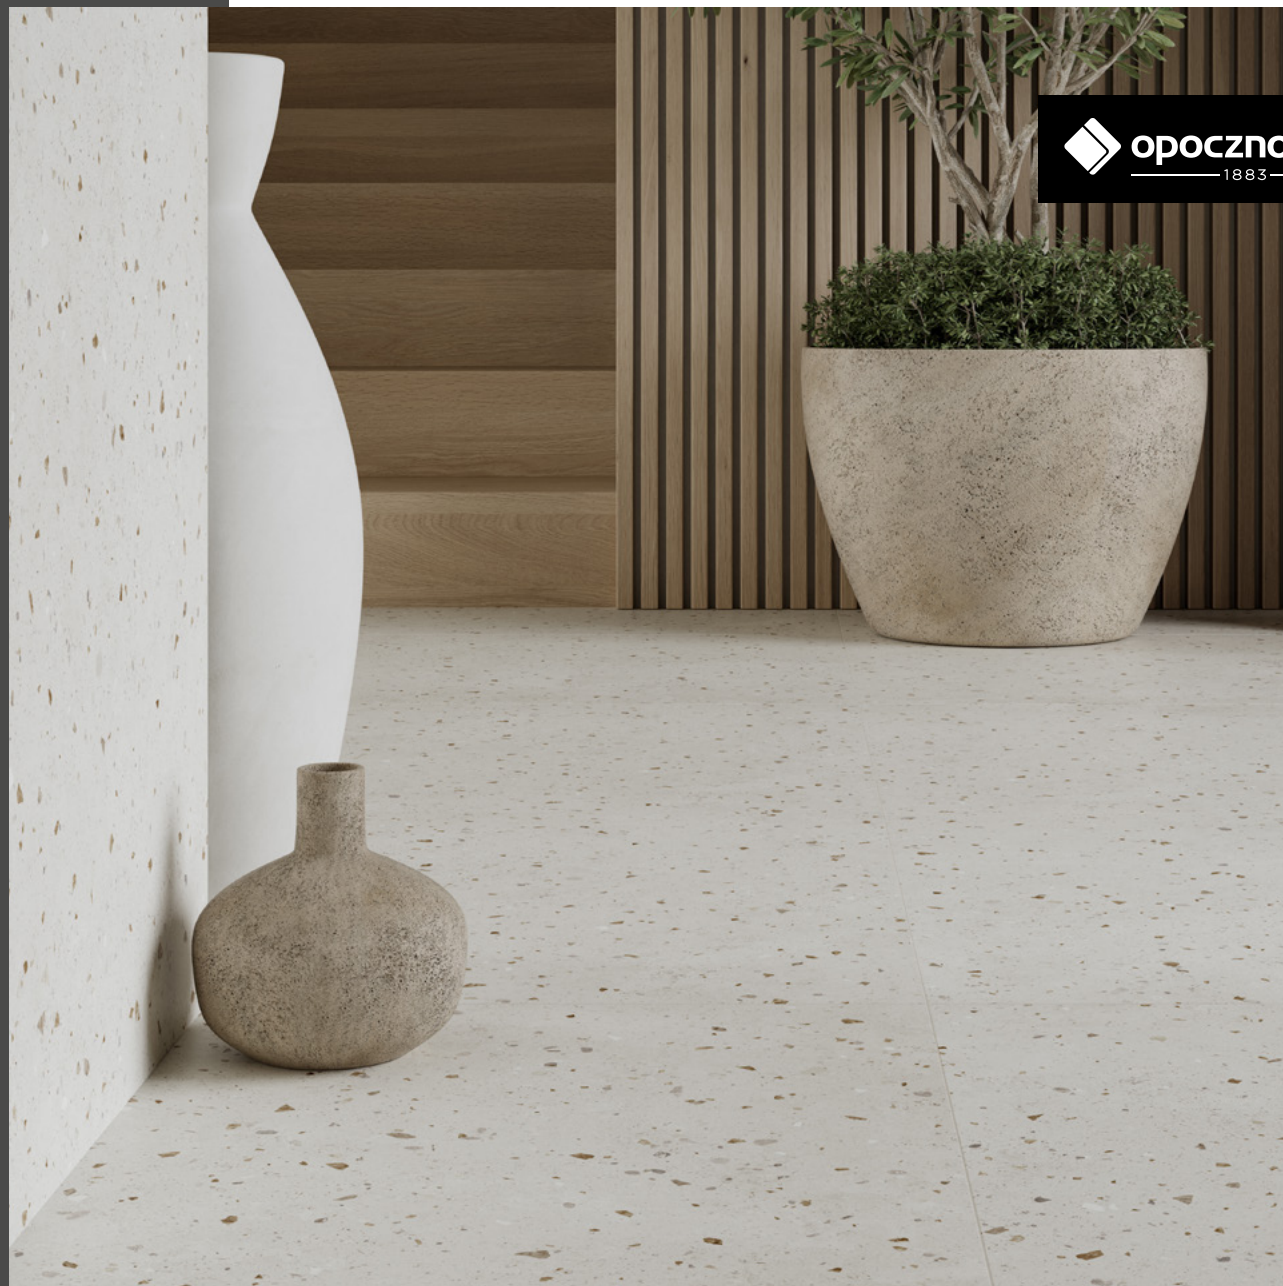

 R9 antypoślizgowość

 do ogrzewania podłogowego

KAMIEŃ

POSITO

Płytki gresowe POSITO tworzą wyjątkowy efekt rozsypanych kamyczków o różnych wielkościach i odcieniach - od białych, po szare, grafity i brązy. Całość utrzymana jest w odcieniach szarości, bieli oraz brązów. Płytki POSITO o wymiarach 59,8x59,8 cm doskonale prezentują się w każdym pomieszczeniu. Stworzą niebanalną przestrzeń a po położeniu ich na ścianę lub wykorzystując płytki z analogicznej kolekcji ściennej jednolity total look. Gres zaprasza do tworzenia kreatywnych aranżacji. Pięknie komponuje się z wnętrza-
mi w klimacie śródziemnomorskim oraz utrzy-
many w stylach art deco i retro. Natomiast
dzięki złotym i miedzianym dodatkom zabłyśnie
w luksusowej aranżacji glamour oraz wpisze się
w nowoczesny eklektyzm.