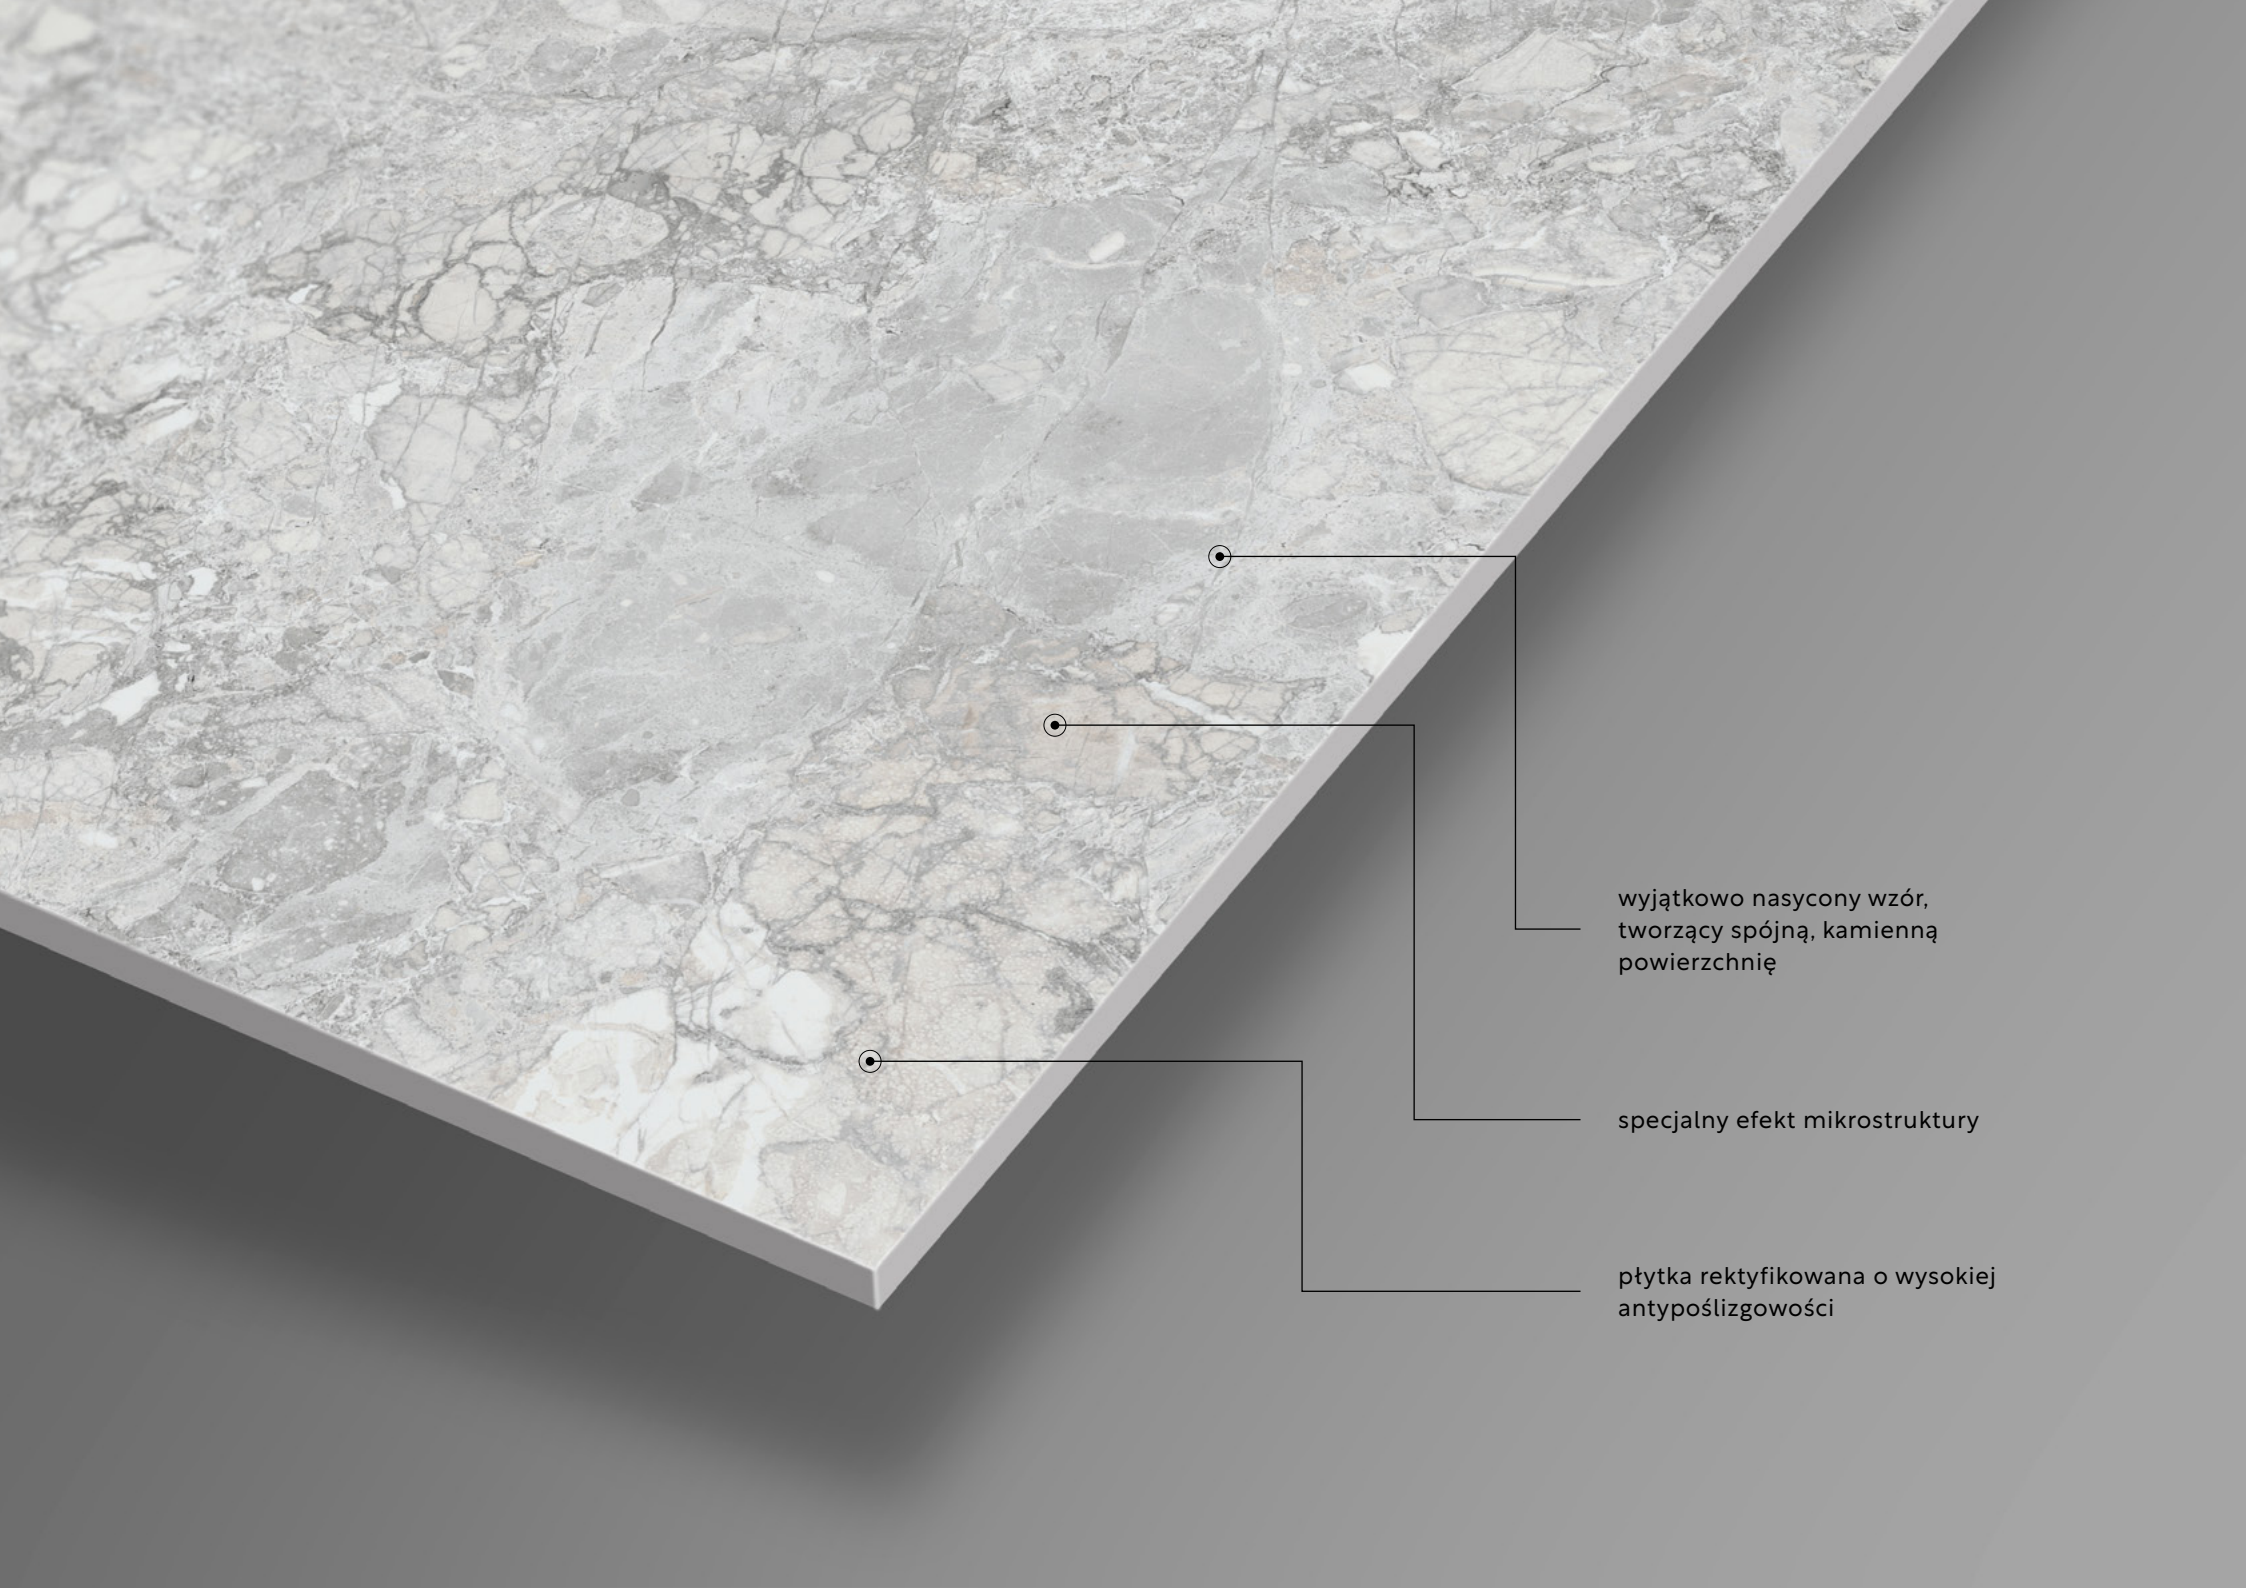

wyjatkowo nasycony wzór,
tworzący spójną, kamienną
powierzchnię

specjalny efekt mikrostruktury

płytką rektyfikowaną o wysokiej
antypoślizgowości