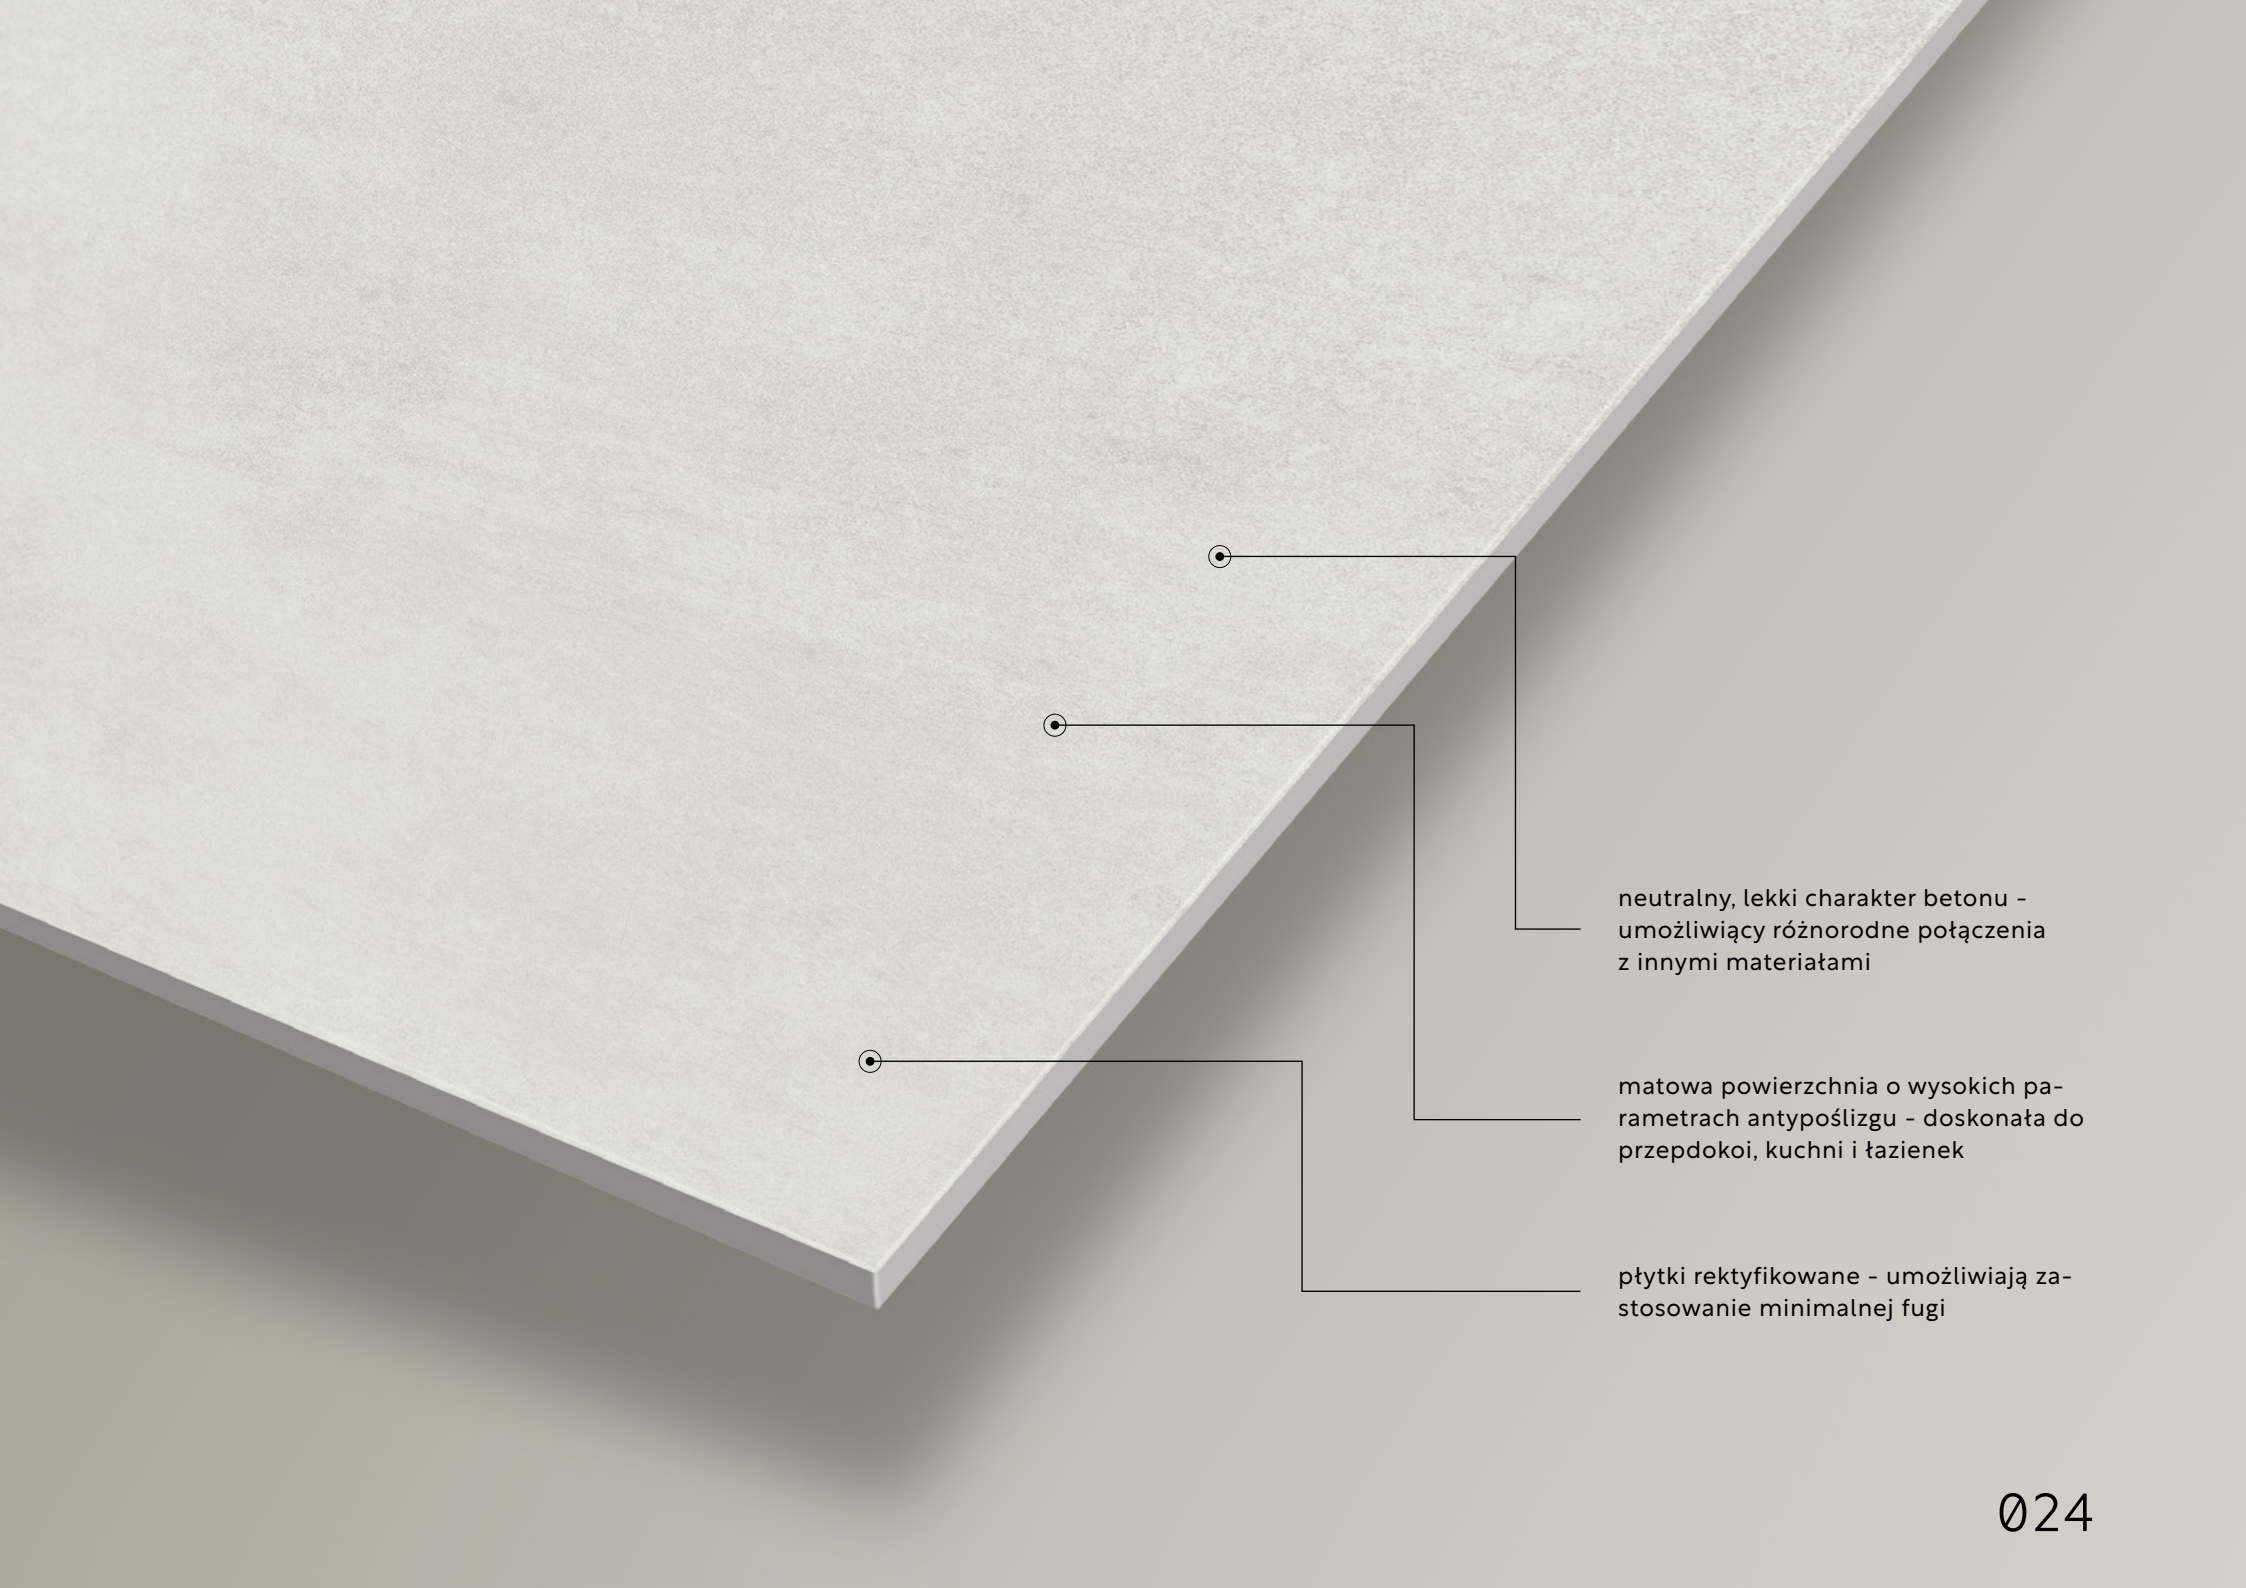

KAMIEŃ

DURIN

DURIN to kolekcja bazująca na delikatnej, miękkiej wersji betonu, którego jasna kolorystyka i delikatne wzornictwo pomogą stworzyć we wnętrzu bardzo neutralną i kojącą atmosferę.

Połączenie cementu i rozświetlającego blasku jest awangardową kombinacją dającą subtelny, nieoczywisty efekt. Rozbielona szarość płytek pozwala na aranżację pozostałych elementów łazienki w dowolnym kolorze czy charakterze, od ascetycznego drewna, przez monochromatyczny popiel, po mocne akcenty we wszelkich barwach.