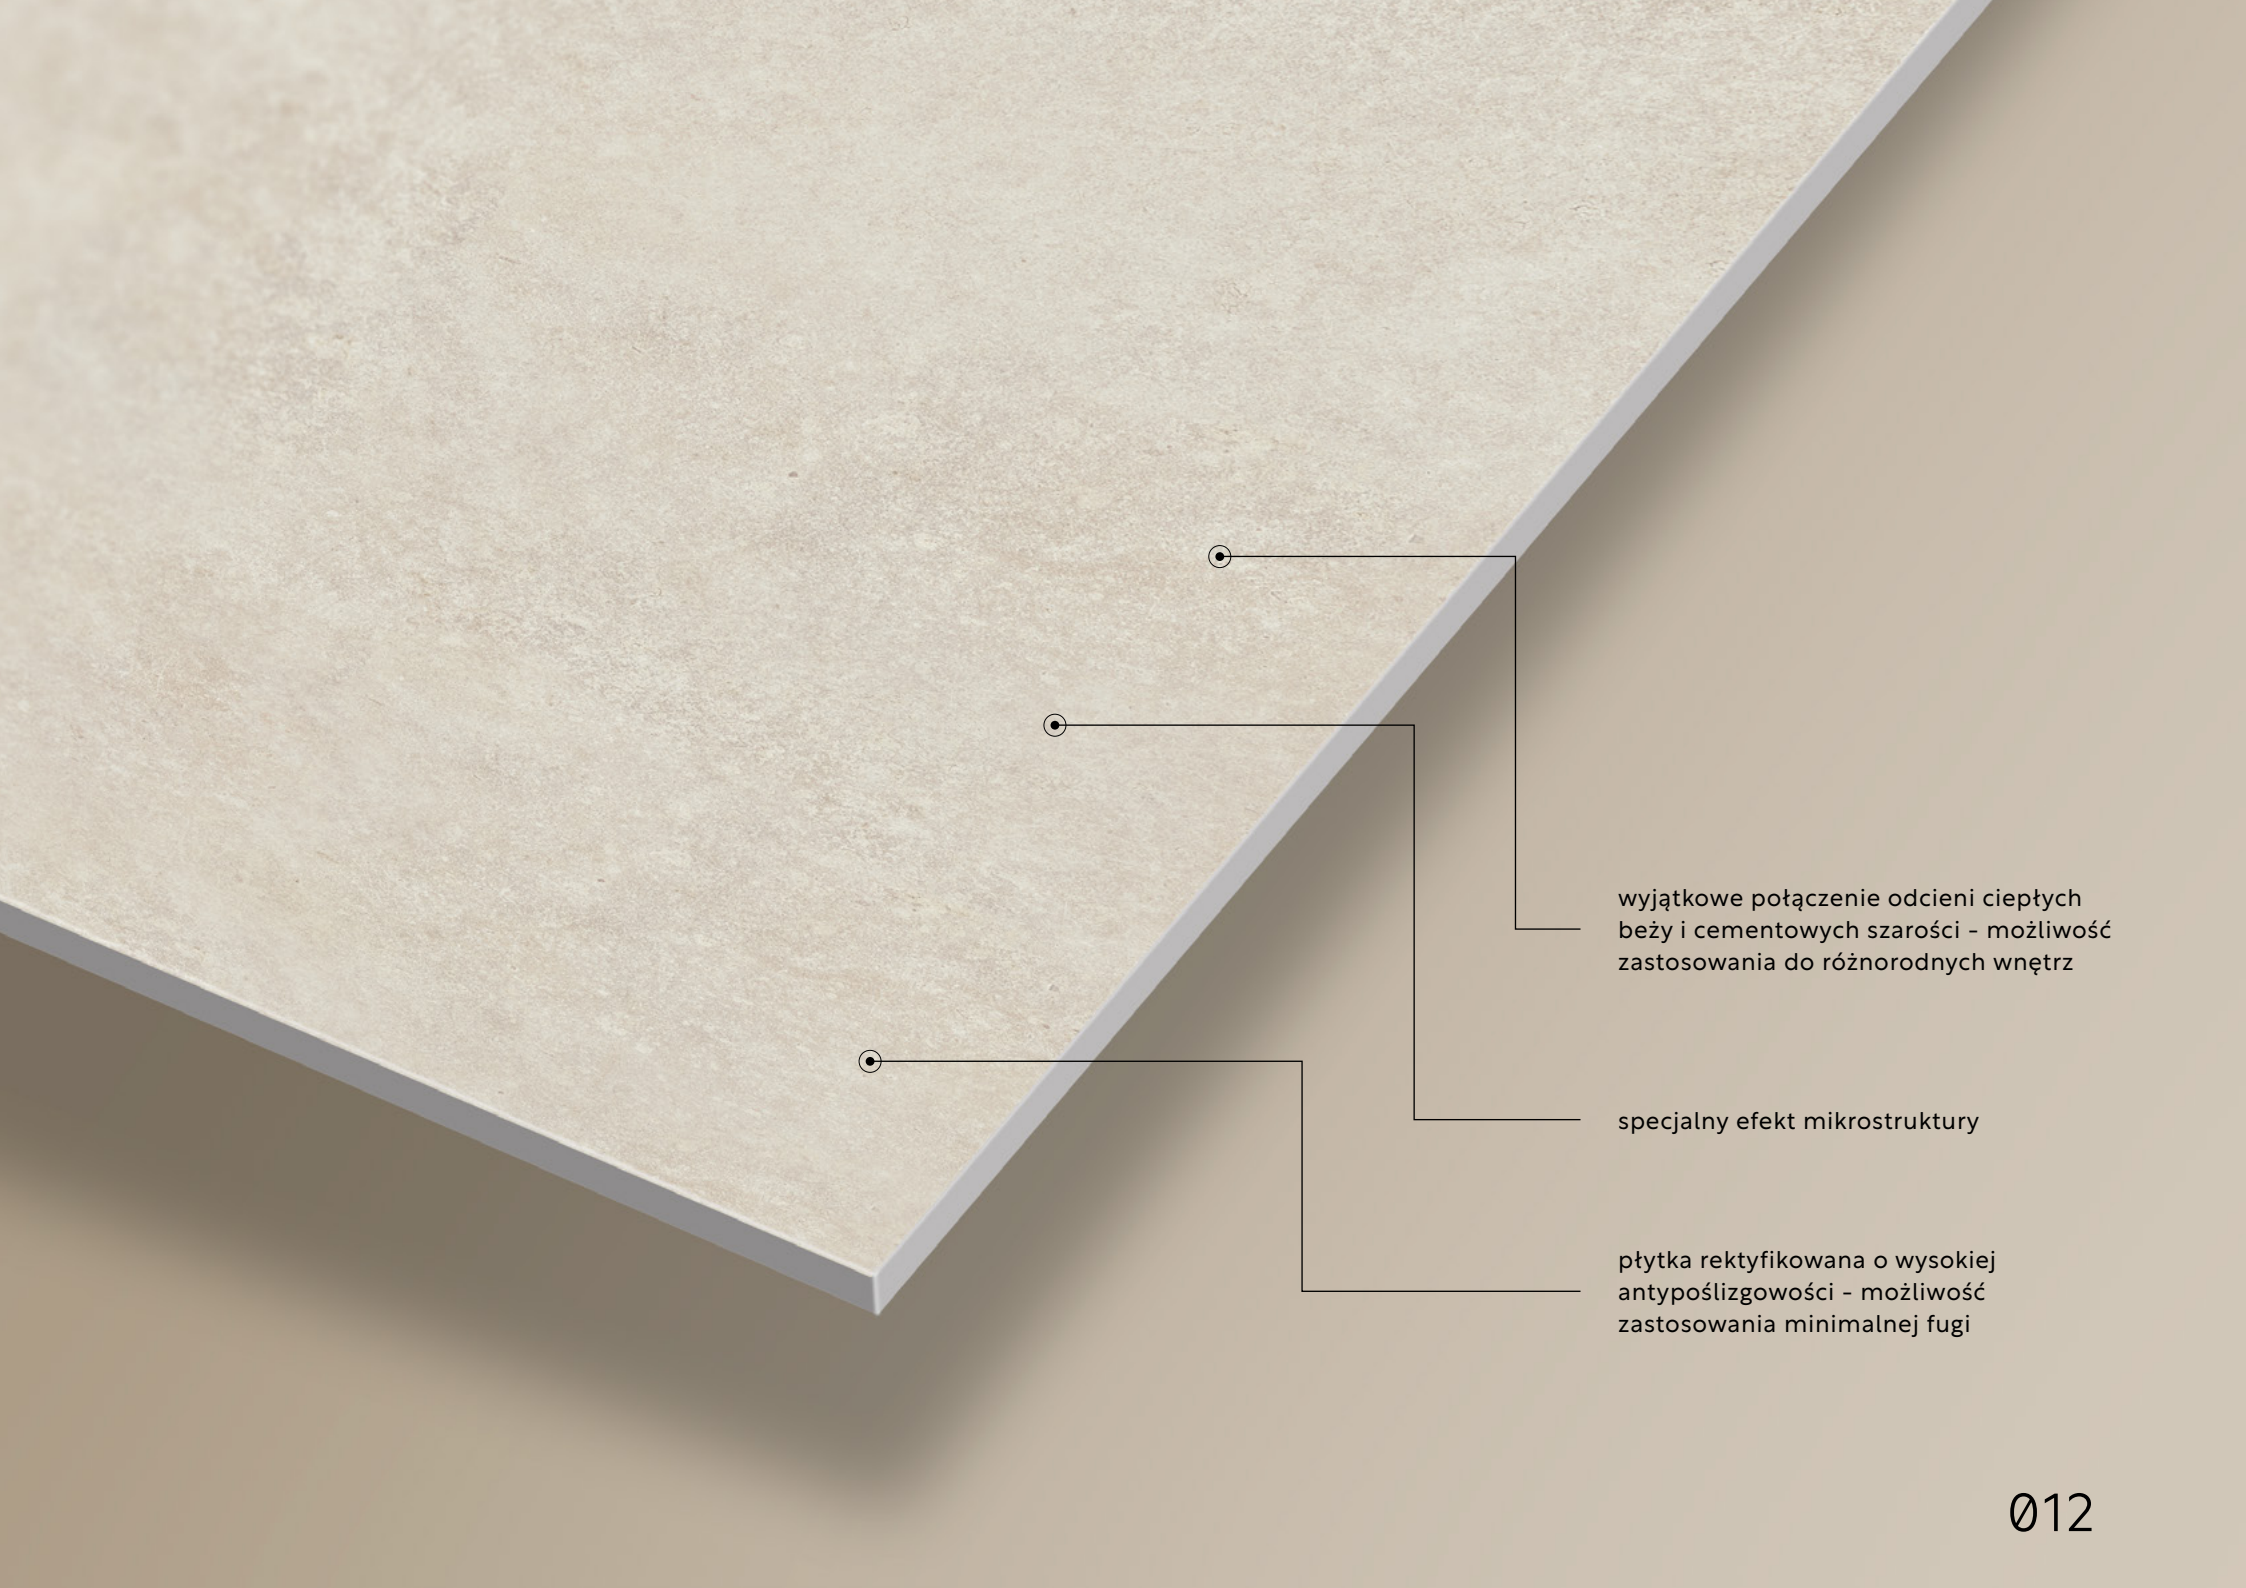

KAMIEŃ

FIRST ROW

Słoneczny i ciepły charakter gresu First Row nada pomieszczeniom śródziemnomorskiego, okraszonego delikatną szarością charakteru, która podkreśla jego naturalny temperament. Płytki o wymiarach 59,8 × 59,8 cm pasuje zarówno do większych powierzchni, jak i do niewielkiej łazienki lub kuchni. Gres jest mrozoodporny i posiada wysoką odporność na ścieranie. Może być układany na tarasach i balkonach, tworząc płynne przejście między przestrzenią wewnętrzną i zewnętrzną. Płytki podłogowe FIRST ROW stworzą harmonijne zestawy z dodatkami w kolorach brązowych, kremowych, złotych oraz z wszystkimi odcieniami naturalnego drewna.