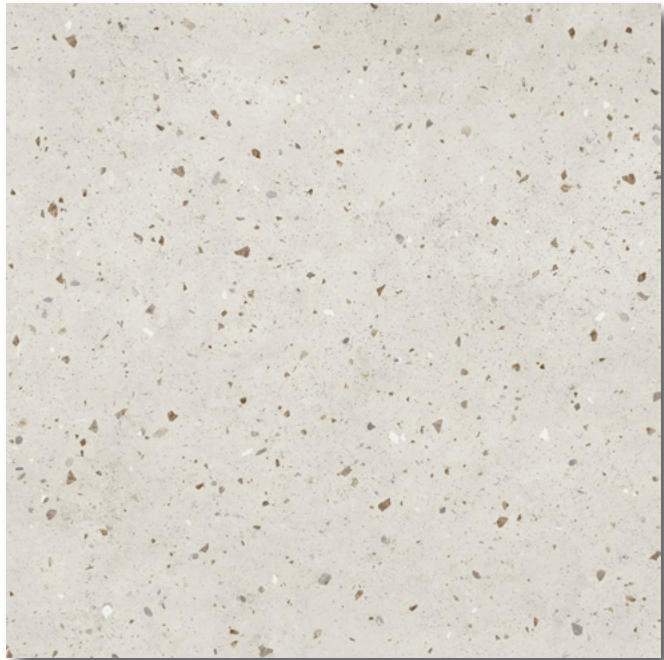

POSITO

grys matt rect
59,8 × 59,8
NT1236-001-1