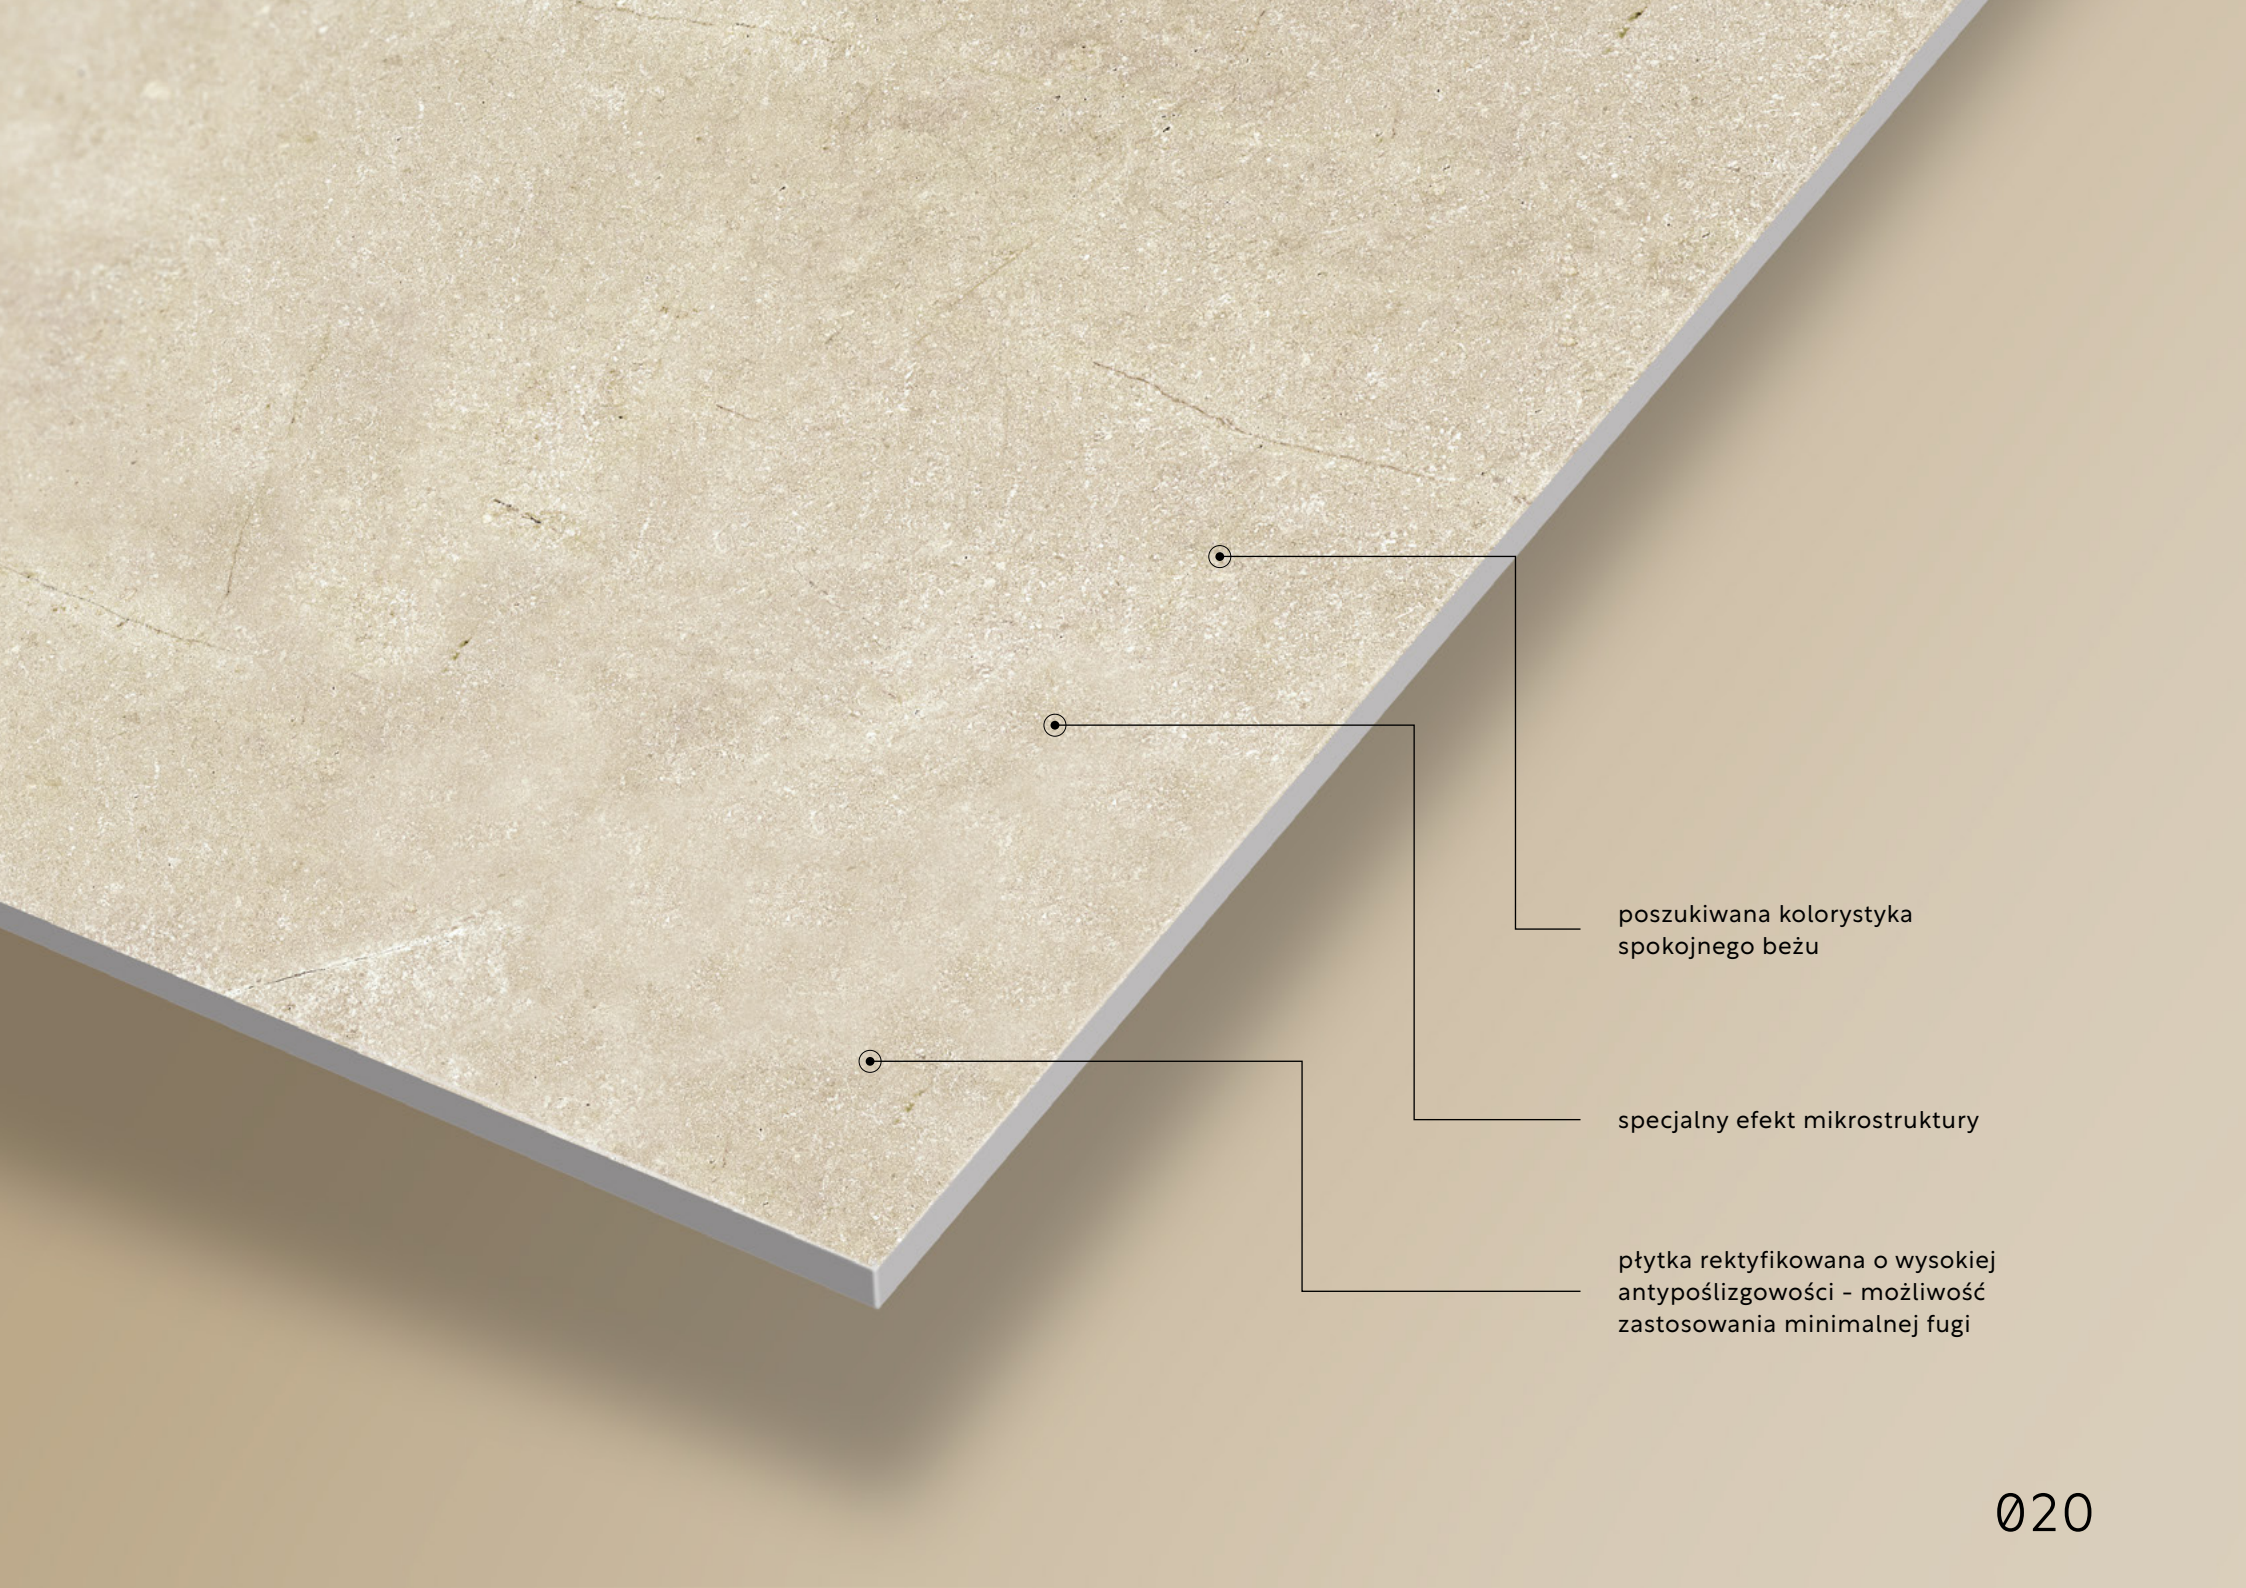

poszukiwana kolorystyka
spokojnego beżu

specjalny efekt mikrostruktury

płytki rektyfikowana o wysokiej
antyślizgowości - możliwość
zastosowania minimalnej fugi