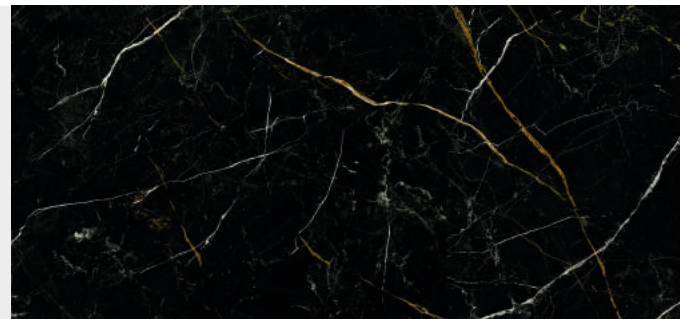

GRAND CONCEPT

Drewno, kamień, beton, kolory ziemi - zdominowały większość realizacji najbardziej uznanych projektantów. Te naturalne materiały stały się symbolem nowoczesności, podążania za najnowszymi trendami i świadomości tego, co aktualnie najmodniejsze we wnętrzach.

Płytki odwzorowujące motywy natury i świata są pięknym i trwałym materiałem, który stwarza możliwości efektywnej aranżacji różnych powierzchni – nie tylko podłóg, ale ścian w sypialni, kuchni, powierzchni wokół kominka, a nawet frontów wyspy kuchennej.

W ramach Grand Concept powstały cztery grupy, które w perfekcyjny sposób odwzorowują piękno szlachetnego kamienia (Grand Stone), surowego betonu (Grand Concrete), ciepłego drewna (Grand Wood) i spokojnych kolorów ziemi (Grand Colours). Płytki w każdej kolekcji występują w różnych formatach, a ich łączenie pozwala na uzyskanie dekoracyjnych efektów.