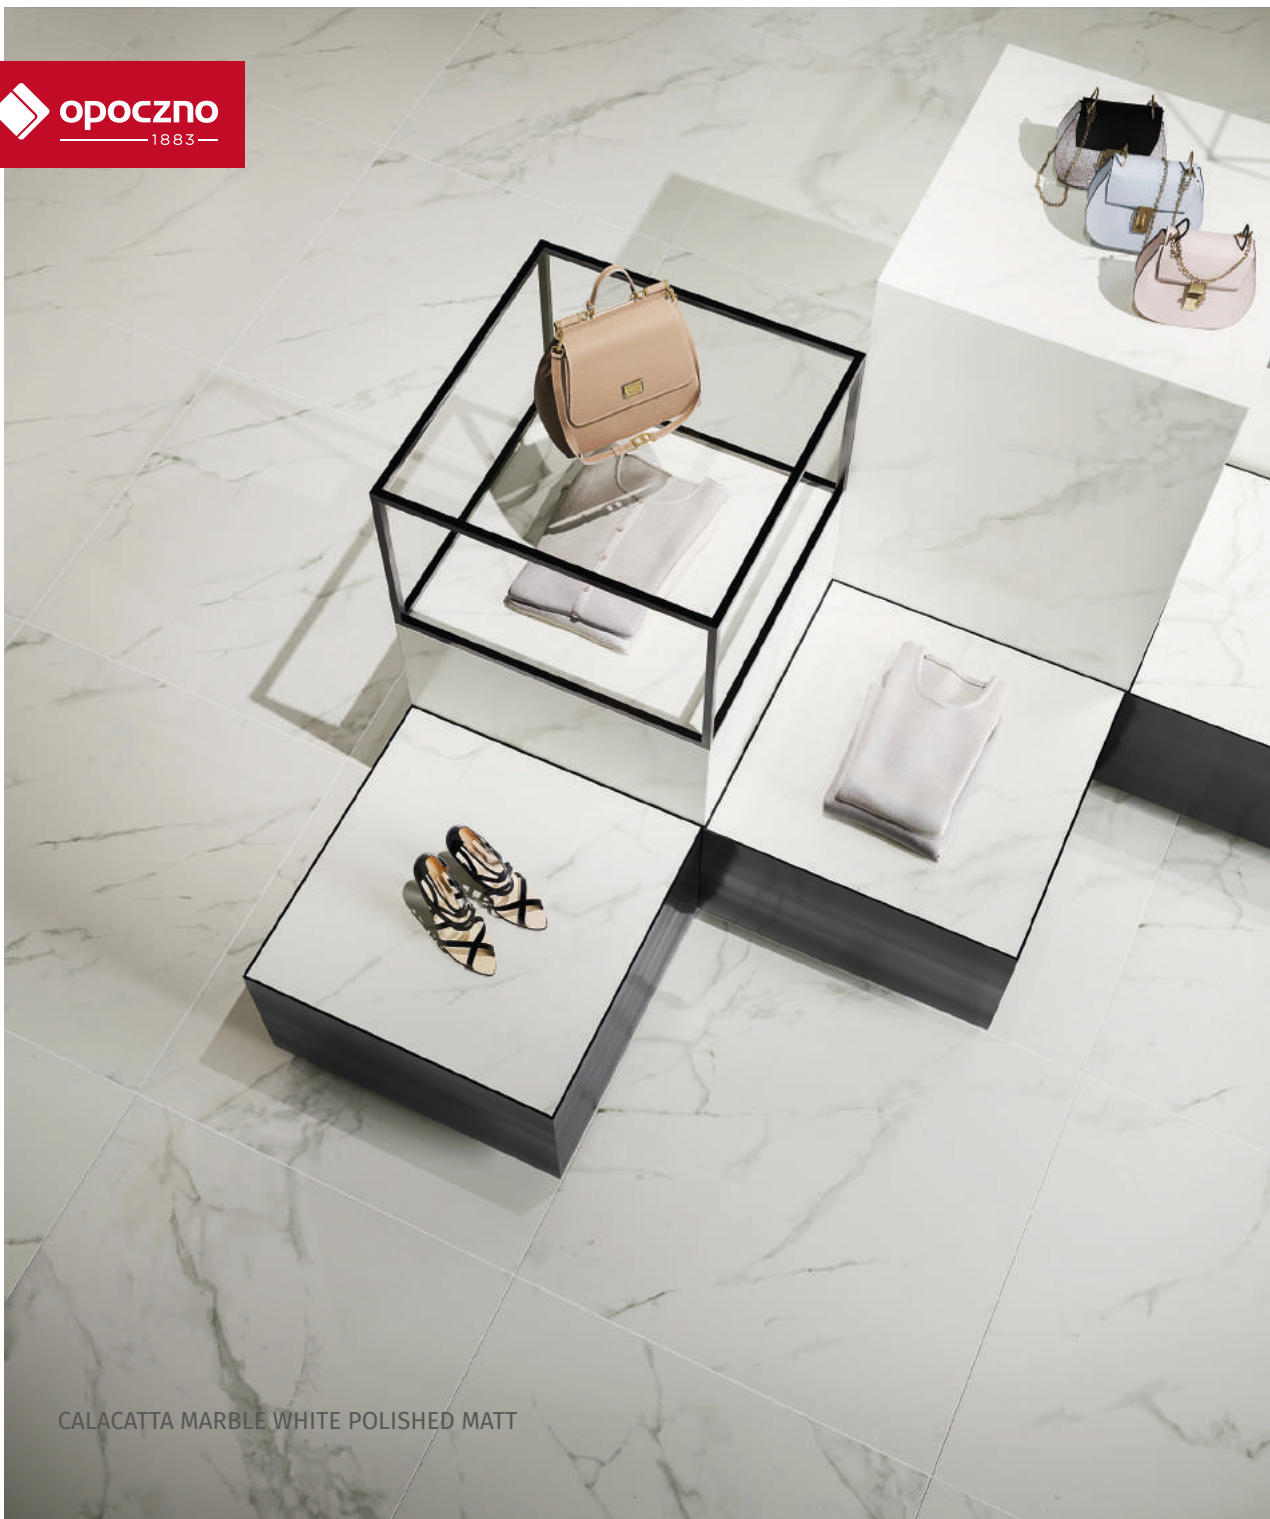

CALACATTA MARBLE WHITE POLISHED MATT