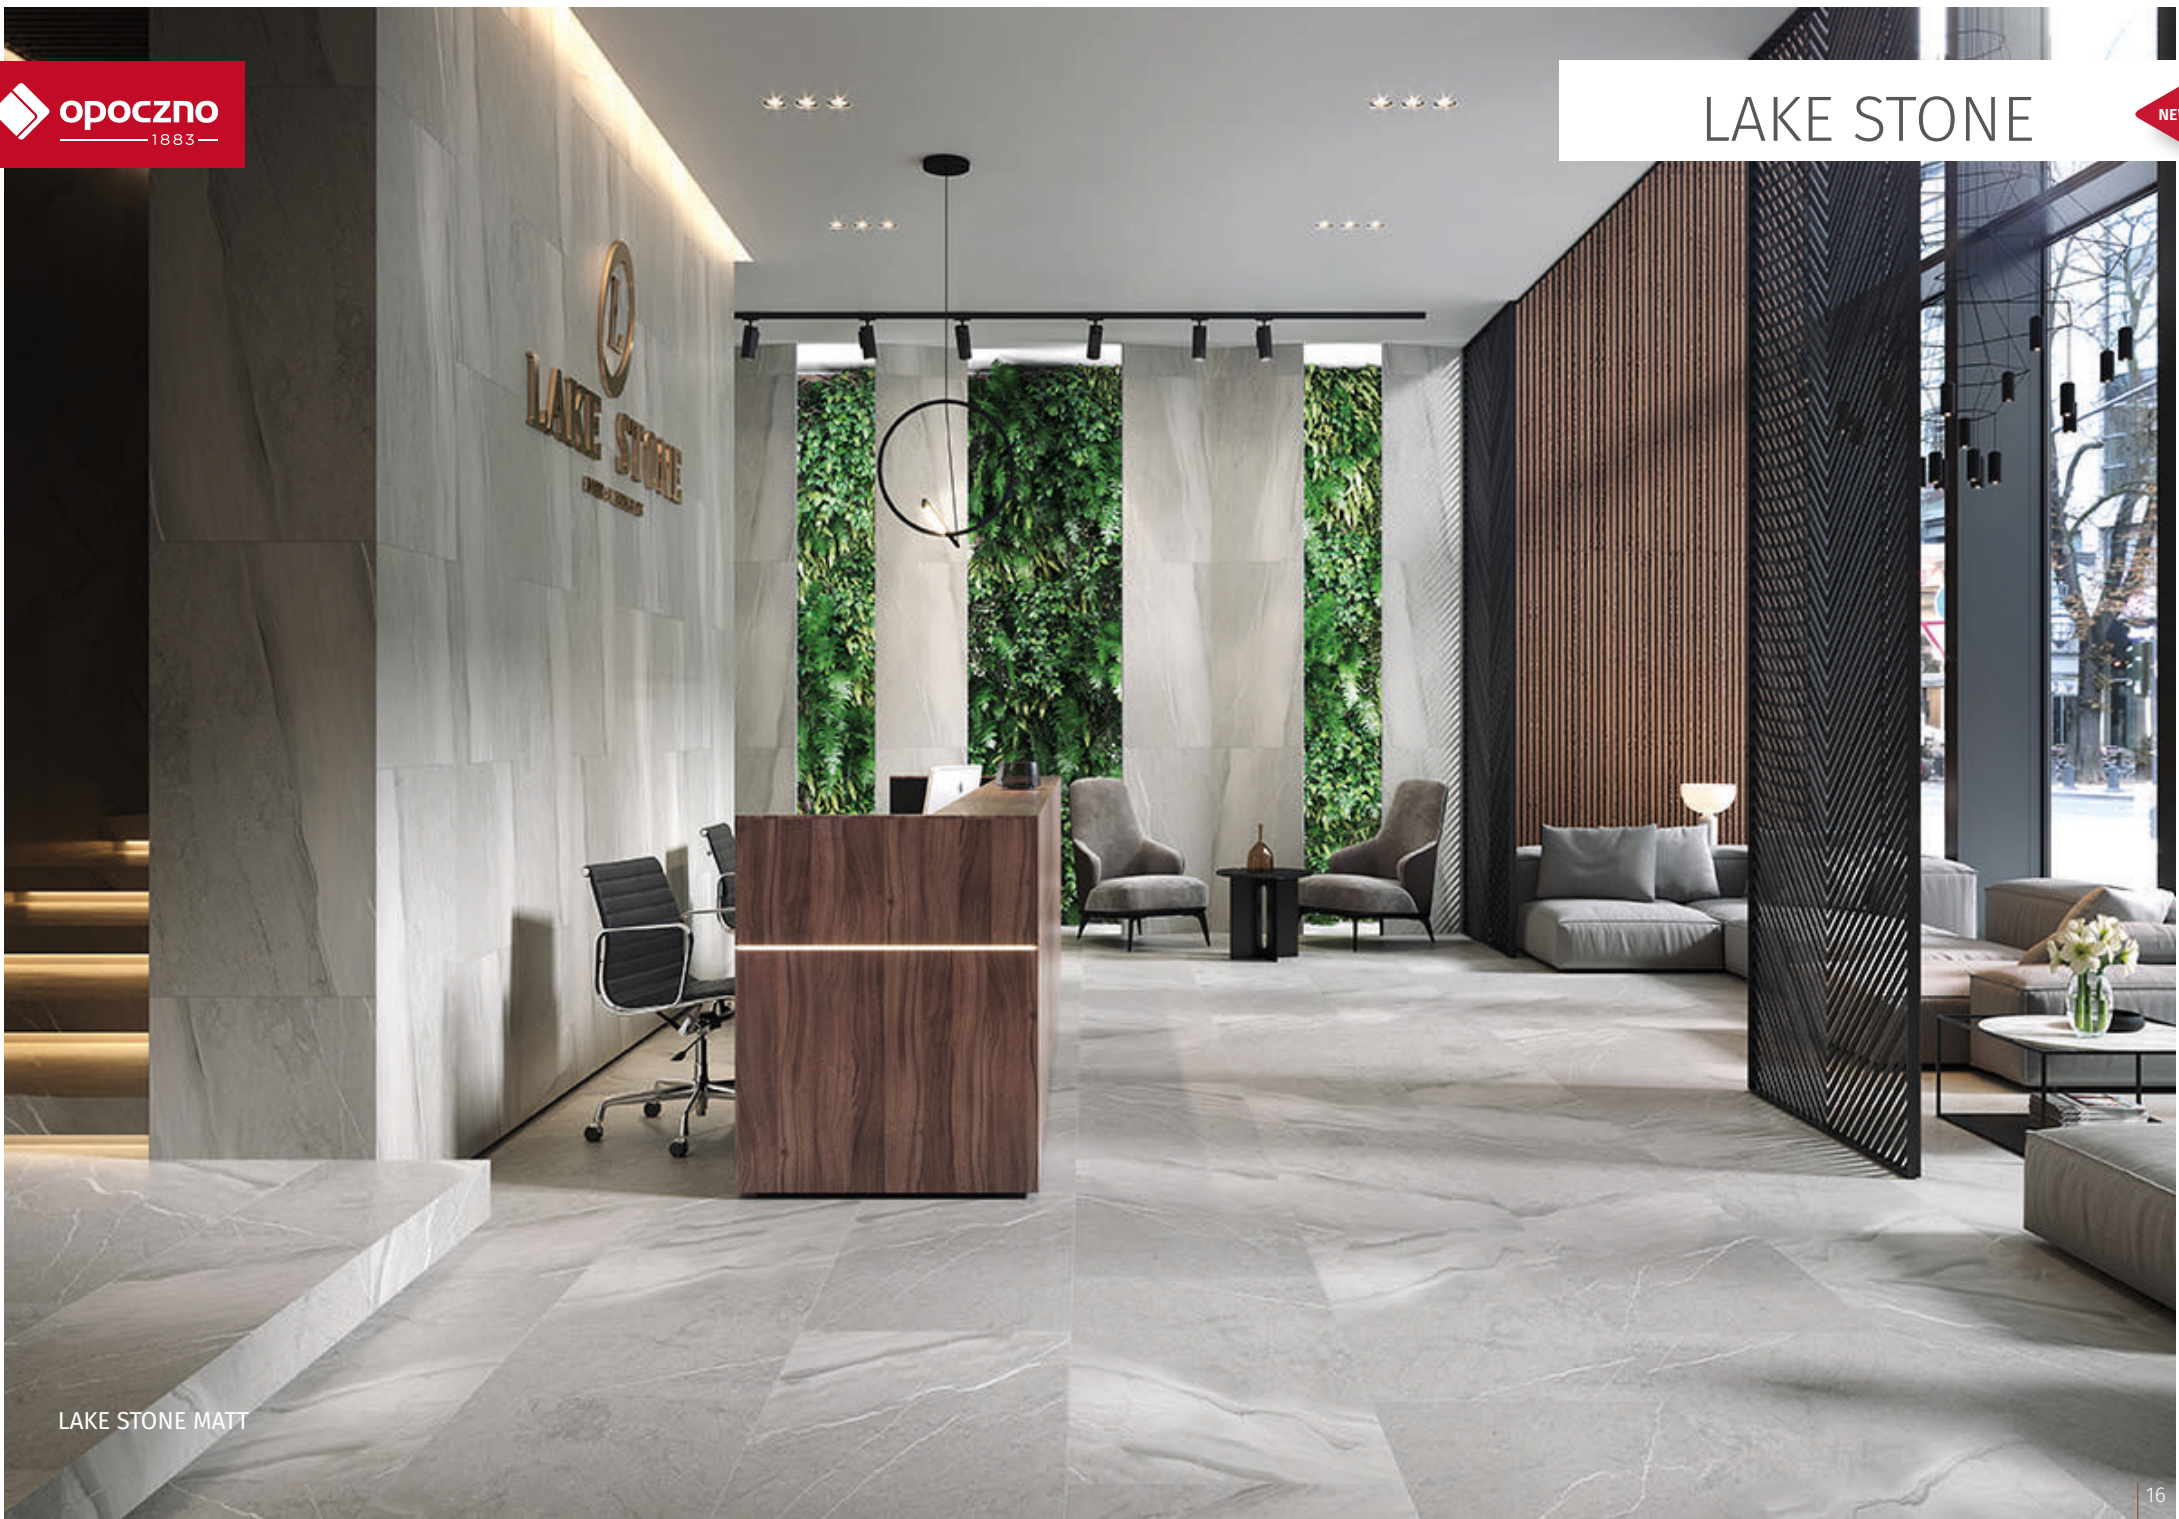

LAKE STONE LAPPATO

LAKE STONE LAPPATO

LAKE STONE *nietypowy szary marmur z białym i ciemnoszarym użyłowieniem. Oryginalny odcień płyt o różnorodnym formacie pozwala na kreowanie inspirujących wnętrz.*

LAKE STONE MATT