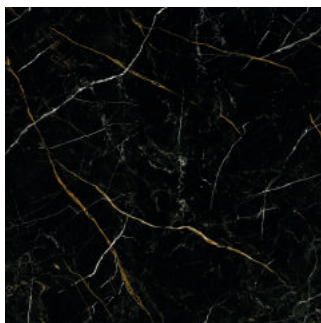

OP537-002-1 ROYAL BLACK POLISHED 79,8 X 79,8

2 klasa ścieralności   ❄️ płytki mrozoodporna   🌸 klasa palnienia