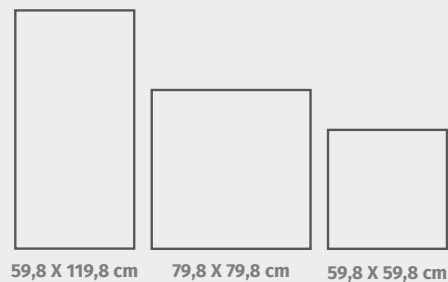

WYMIARY

ZASTOSOWANIE

PŁYTKI ŚCIENNE/PŁYTKI PODŁOGOWE
NA ZEWNĄTRZ/WEWNĄTRZ

POLEROWANE

MATOWE POLEROWANE

REKTYFIKOWANE

MATOWE

TONALNE

PRZYSTOSOWANE DO OGRZEWANIA PODŁOGOWEGO