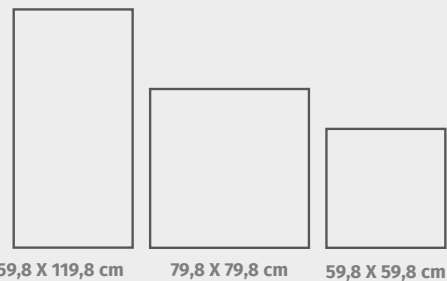

WYMIARY

ZASTOSOWANIE

PŁYTKI ŚCIENNE/PŁYTKI PODŁOGOWE
NA ZEWNĄTRZ/WEWNĄTRZ

PÓŁPOLEROWANE (LAPPATO)	TONALNE
MATOWE	PRZYSTOSOWANE DO OGRZEWANIA PODŁOGOWEGO
REKTYFIKOWANE	GRES Z BARWIONĄ MASĄ