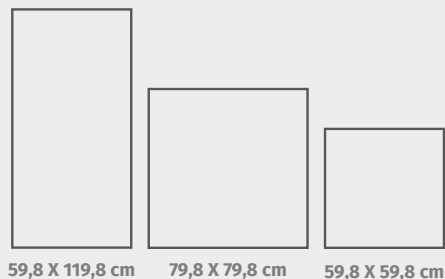

OP537-002-1 ROYAL BLACK POLISHED 79,8 X 79,8

2 klasa ścieralności ❄️ płytki mrozoodporna 🌸 klasa palnienia

MODUŁOWOŚĆ- MOŻLIWOŚĆ ZESTAWIANIA FORMATÓW PŁYTEK W RÓŻNE UKŁADY NA JEDNEJ POWIERZCHNI

PRZYKŁAD

WYMIARY