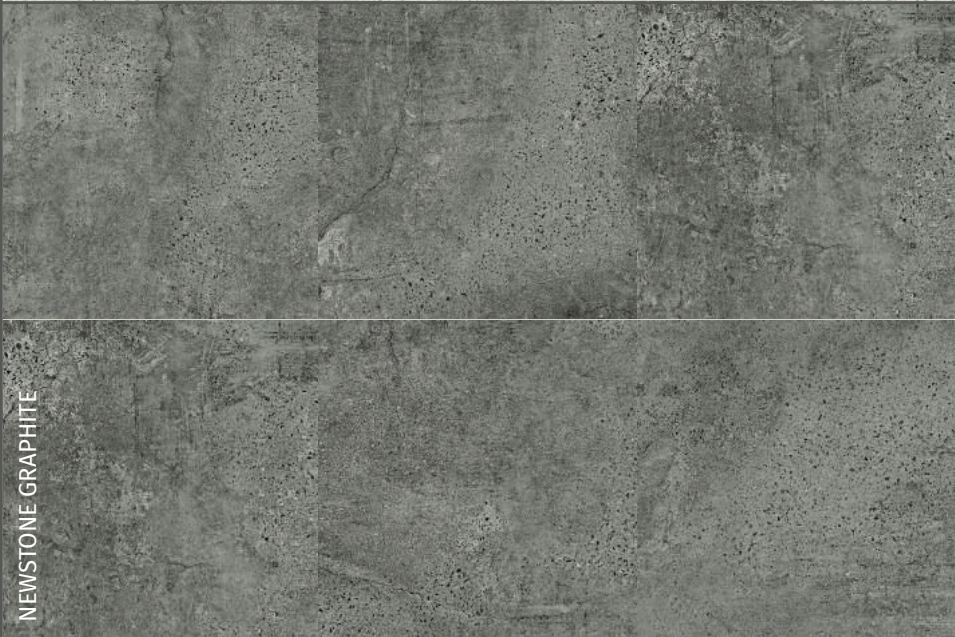

NEWSTONE

Różnorodność „twarzy” płytek w każdym odcieniu nadaje powierzchni naturalności. W kolekcji minimum 6 niepowtarzalnych twarzy.