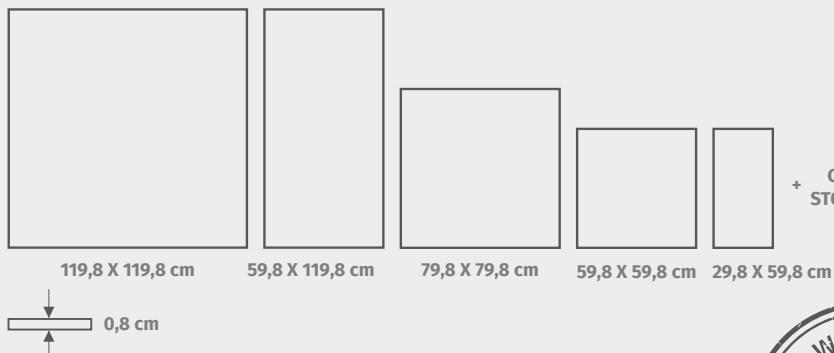

WYMIARY

+ COKOŁY 7,2 X 59,8 cm
STOPNICE 29,8 X 119,8 cm
29,8 X 59,8 cm

ZASTOSOWANIE

PŁYTKI ŚCIENNE/PŁYTKI PODŁOGOWE
NA ZEWNĄTRZ/WEWNĄTRZ

MATOWE

REKTYFIKOWANE

TONALNE

PÓŁPOLEROWANE (LAPPATO)

BŁYSZCZĄCE (LISTWY)

GRES Z BARWIONĄ MASĄ

PRZYSTOSOWANE DO OGRZEWANIA PODŁOGOWEGO