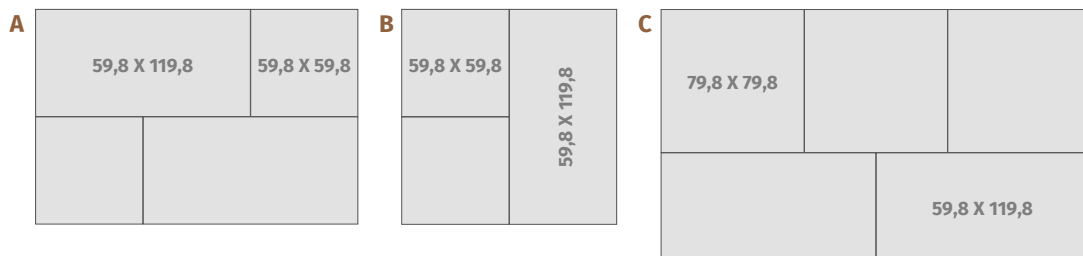

LAKE STONE LAPPATO