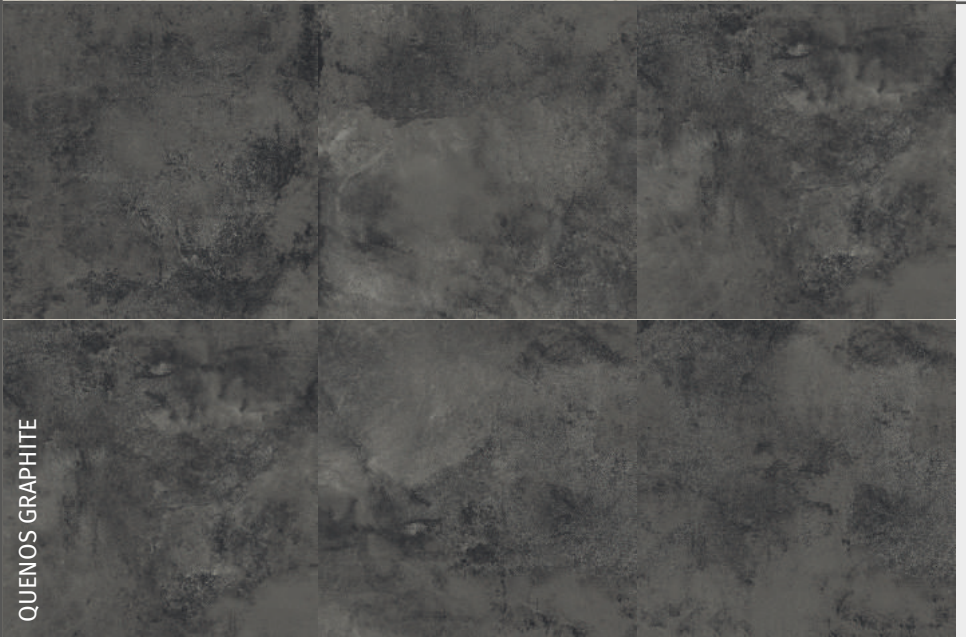

QUENOS

Różnorodność „twarzy” płytek w każdym odcieniu nadaje powierzchni naturalności. W kolekcji minimum 6 niepowtarzalnych twarzy.