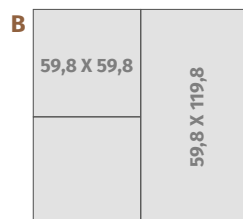

PRZYKŁADY

CALACATTA MARBLE WHITE POLISHED MATT