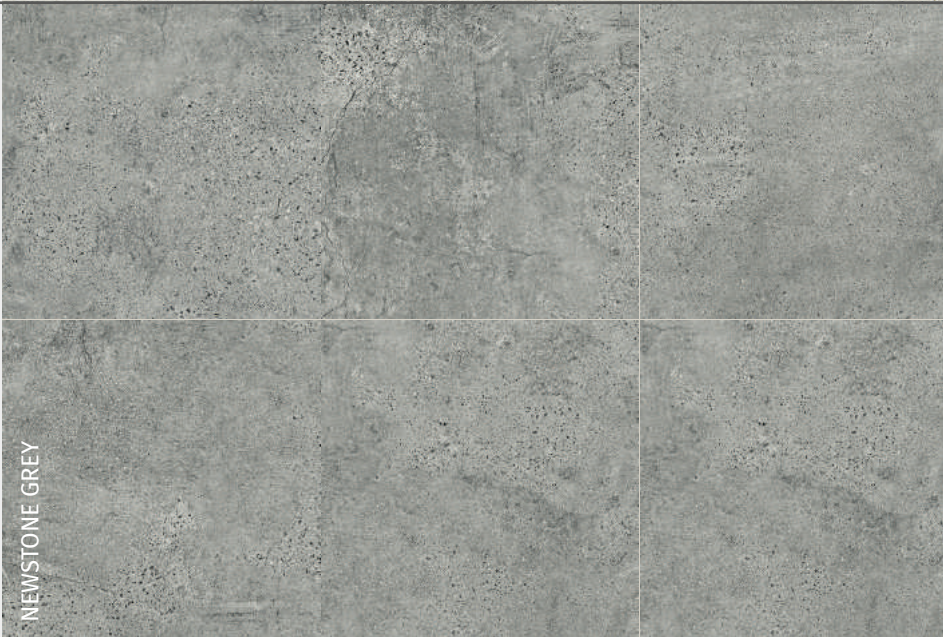

NEWSTONE

Różnorodność „twarzy” płytek w każdym odcieniu nadaje powierzchni naturalności. W kolekcji minimum 6 niepowtarzalnych twarzy.