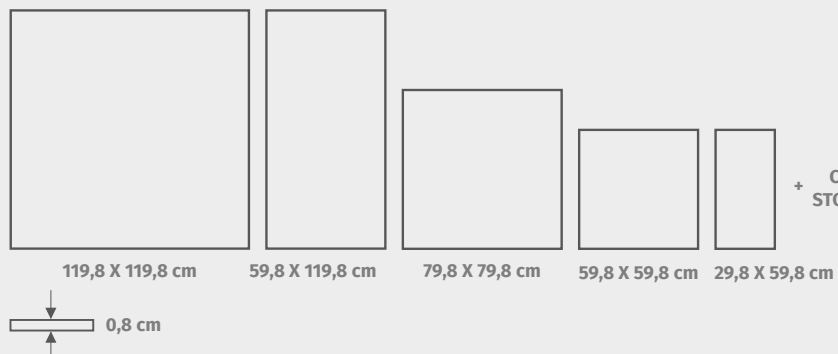

WYMIARY

+ COKOŁY 7,2 X 59,8 cm
STOPNICE 29,8 X 119,8 cm
29,8 X 59,8 cm

ZASTOSOWANIE

PŁYTKI ŚCIENNE/PŁYTKI PODŁOGOWE
NA ZEWNĄTRZ/WEWNĄTRZ

MATOWE

PRZYSTOSOWANE DO
OGRZEWANIA PODŁOGOWEGO

REKTYFIKOWANE

GRES BARWIONY W MASIE

TONALNE