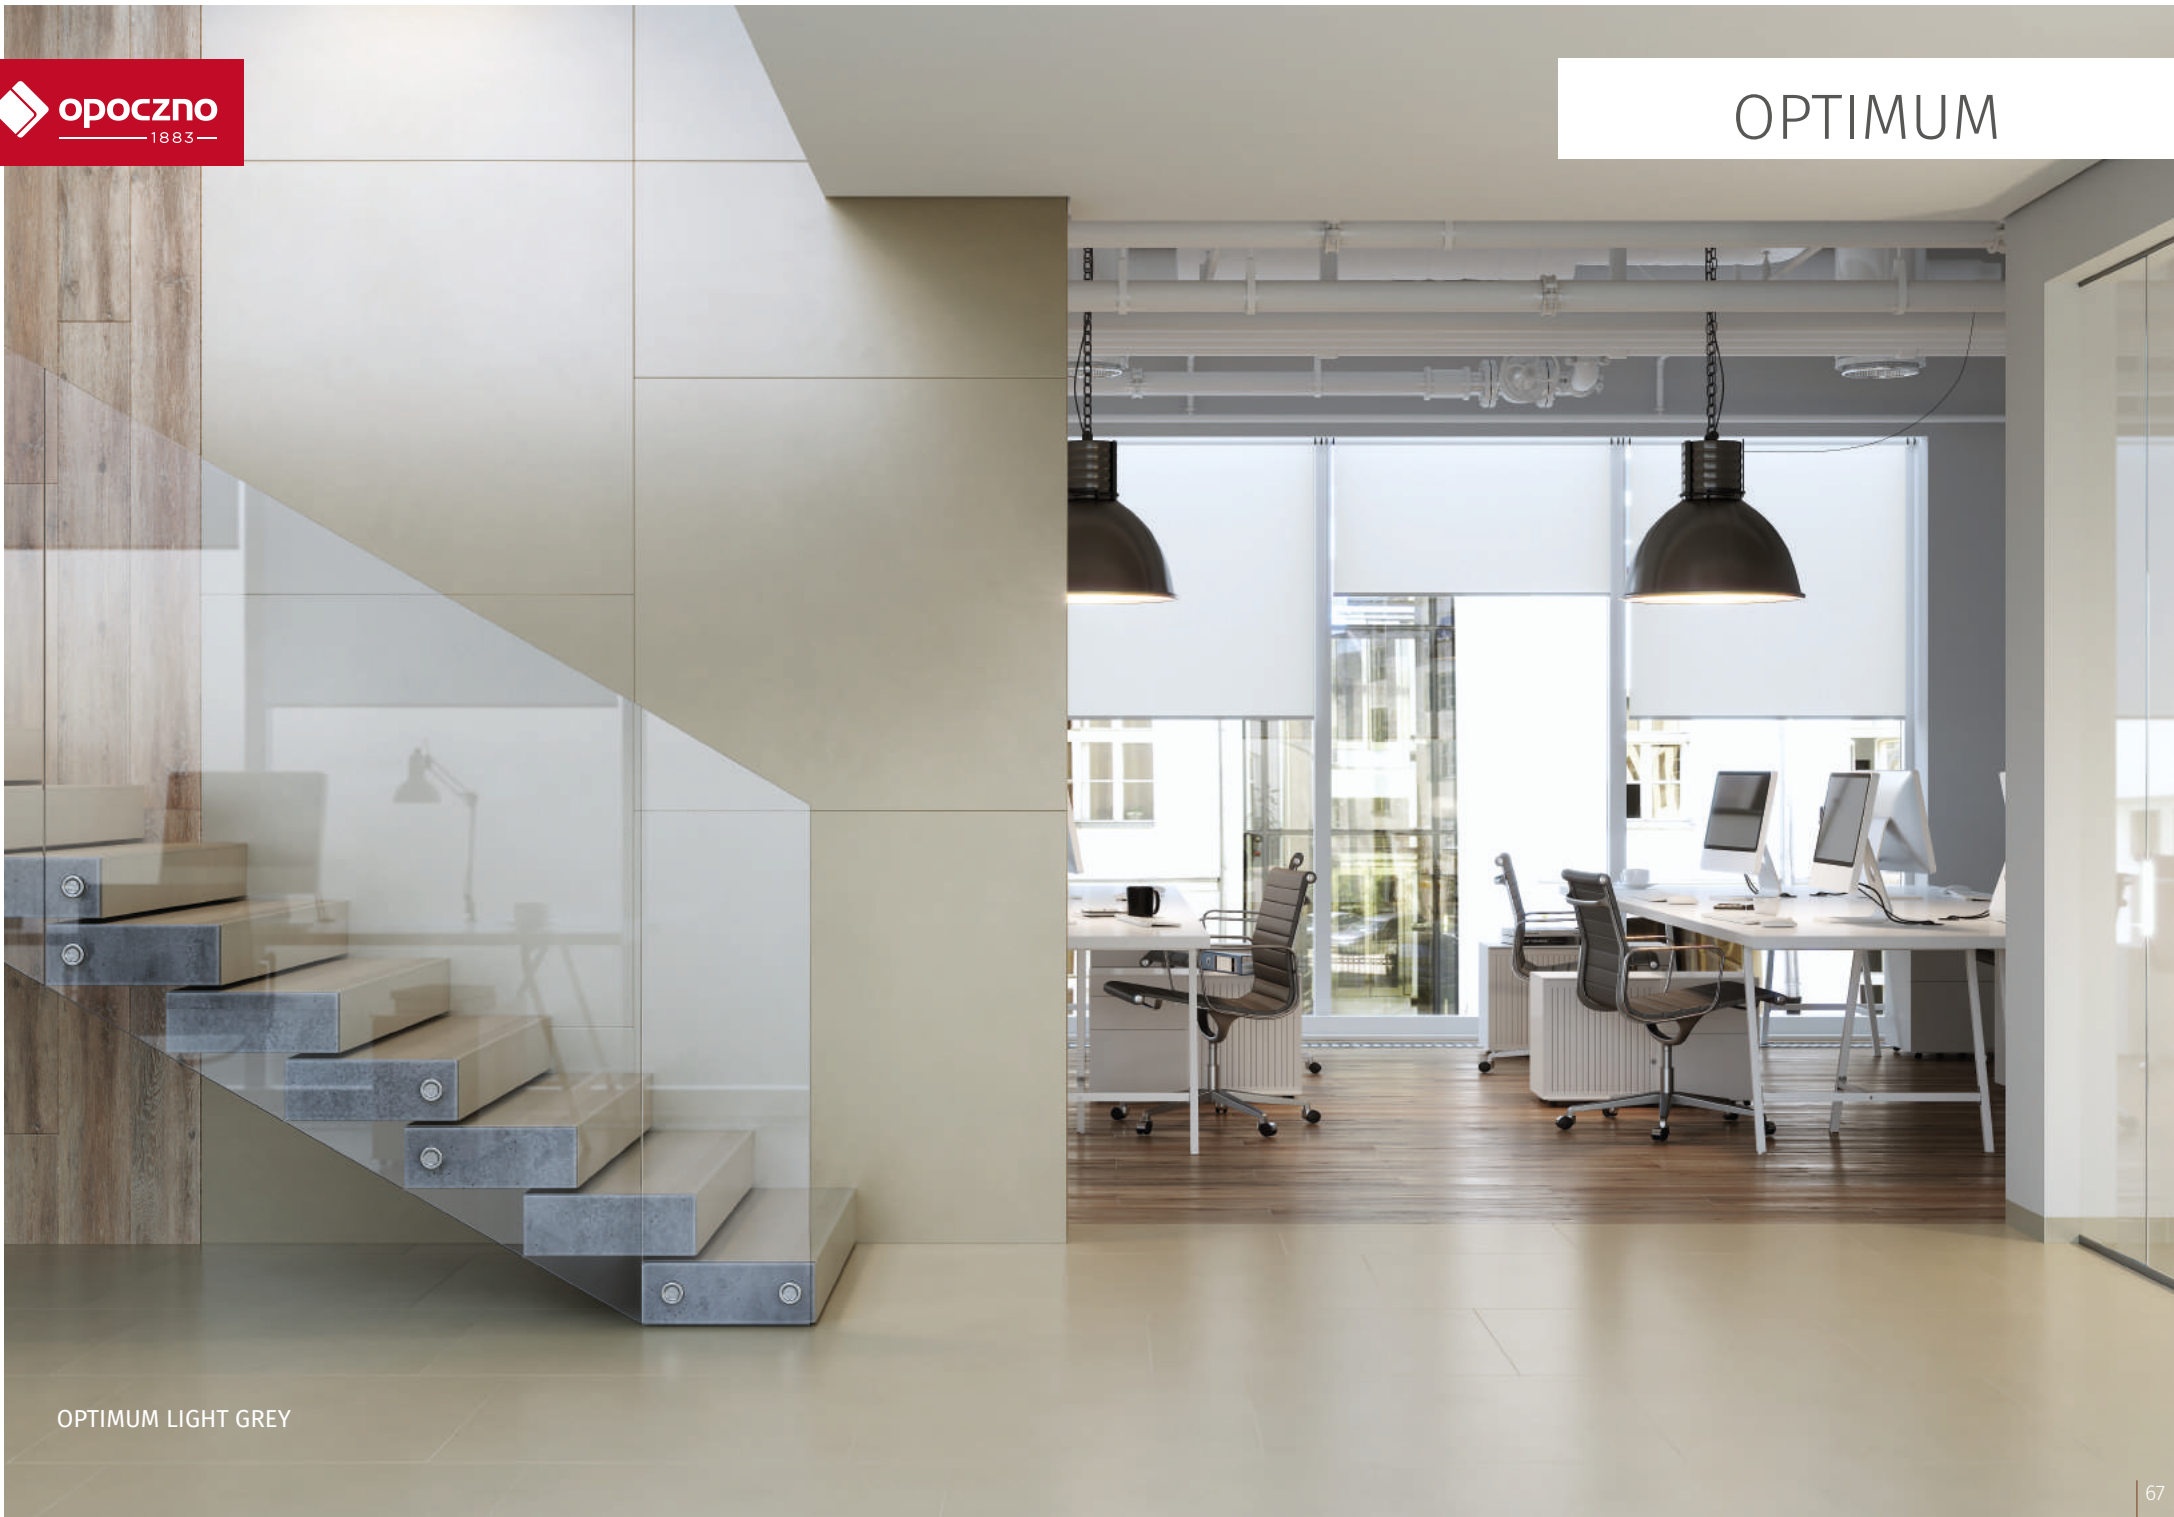

OPTIMUM LIGHT GREY