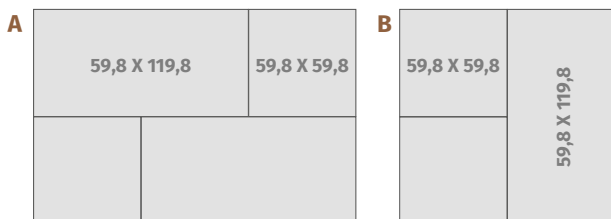

PRZYKŁAD

CALACATTA GOLD MATT