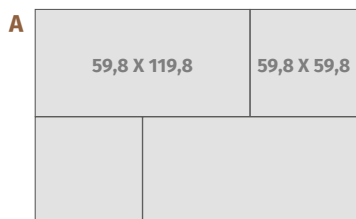

PRZYKŁADY

CALACATTA MARBLE WHITE POLISHED MATT