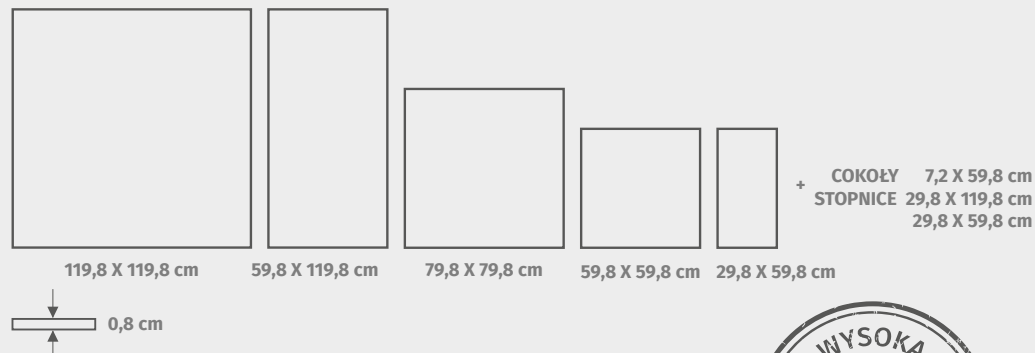

OD663-065 NEWSTONE WHITE STEPTREAD 29,8 X 119,8

OD663-066 NEWSTONE WHITE STEPTREAD 29,8 X 59,8

NEWSTONE GREY

WYMIARY

ZASTOSOWANIE

PŁYTKI ŚCIENNE/PŁYTKI PODŁOGOWE
NA ZEWNĄTRZ/WEWNĄTRZ

MATOWE

PÓŁPOLEROWANE
(LAPPATO)