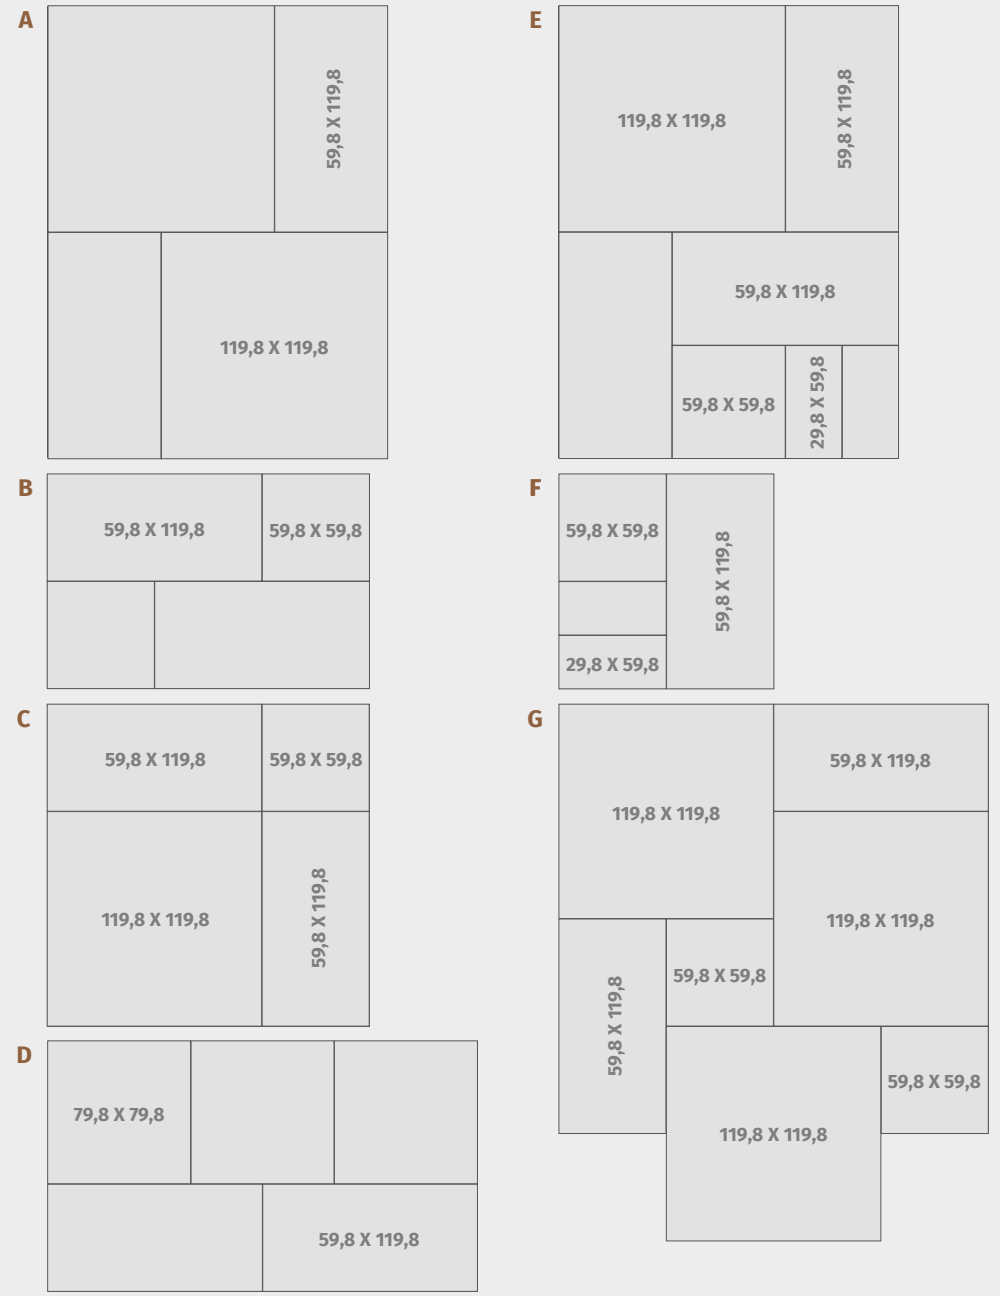

MODUŁOWOŚĆ- MOŻLIWOŚĆ ZESTAWIANIA FORMATÓW PŁYTEK W RÓŻNE UKŁADY NA JEDNEJ POWIERZCHNI

PRZYKŁADY