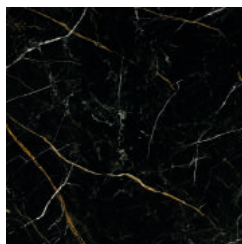

OP537-003-1 ROYAL BLACK POLISHED 59,8 X 59,8