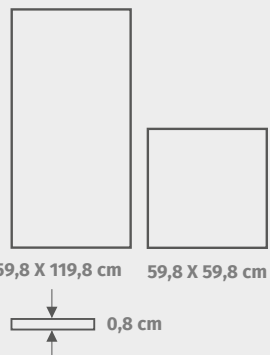

WYMIARY

ZASTOSOWANIE

PŁYTKI ŚCIENNE/PŁYTKI PODŁOGOWE
NA ZEWNĄTRZ/WEWNĄTRZ

- MATOWE
- TONALNE
- POLEROWANE
- PRZYSTOSOWANE DO OGRZEWANIA PODŁOGOWEGO
- REKTYFIKOWANE
- GRES Z BARWIONĄ MASĄ