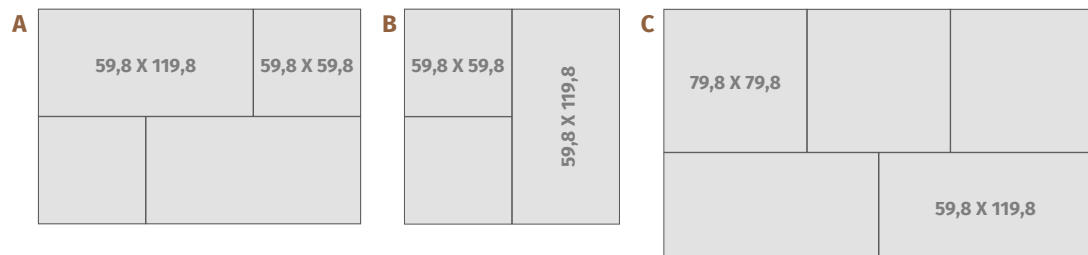

MODUŁOWOŚĆ- MOŻLIWOŚĆ ZESTAWIANIA FORMATÓW PŁYTEK W RÓŻNE UKŁADY NA JEDNEJ POWIERZCHNI

PRZYKŁAD