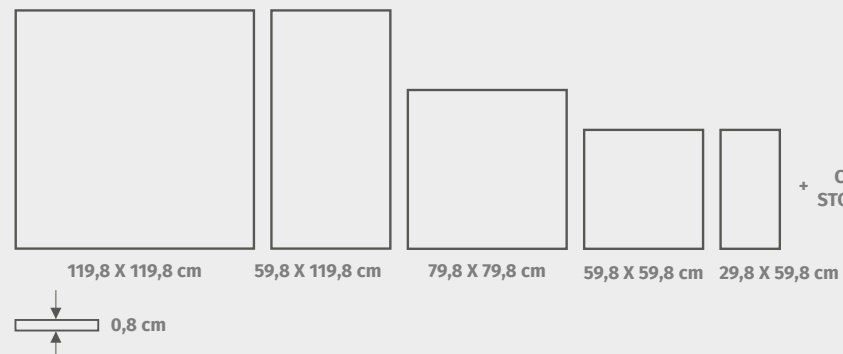

OPTIMUM GREY

WYMIARY

+ COKOŁY 7,2 X 59,8 cm
STOPNICE 29,8 X 119,8 cm
29,8 X 59,8 cm

ZASTOSOWANIE

PŁYTKI ŚCIENNE/PŁYTKI PODŁOGOWE
NA ZEWNĄTRZ/WEWNĄTRZ

MATOWE

REKTYFIKOWANE

TONALNE