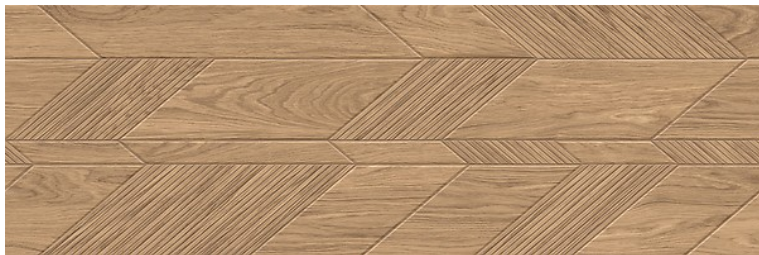

ALVINI WOOD BEIGE STR MATT RECT 39,8X119,8 G1

WYMIAR: 39,8 X 119,8

NAZWA KOLEKCJI: ALVINI WOOD

RODZAJ PŁYTKI: ŚCIENNA

KOD KATALOGOWY: NT1906-001-1

EAN: 5901771224860

INDEKS: TWZR1026960001

CECHY PŁYTEK

INSPIRACJA:	DREWNO
KOLOR:	BEŻOWY
RODZAJ POWIERZCHNI:	STRUKTURA
WYKOŃCZENIE POWIERZCHNI:	MATOWA
FORMAT:	40X120
ODPORNOŚĆ NA PLAMIECIE:	5

DANE TECHNICZNE

GRUBOŚĆ:	12 MM
LICZBA SZTUK W OPAKOWANIU:	2
ILOŚĆ METRÓW W OPAKOWANIU:	0,95
WAGA 1M2 PŁYTEK:	20,010526315789 KG
GWARANCJA:	6 LAT
ZASTOSOWANIE:	ŚCIANA
PRZEZNACZENIE:	WEWNĄTRZ
TONALNOŚĆ:	V2
PŁYTKA REKTYFIKOWANA:	TAK
WAGA OPAKOWANIA:	19,01 KG