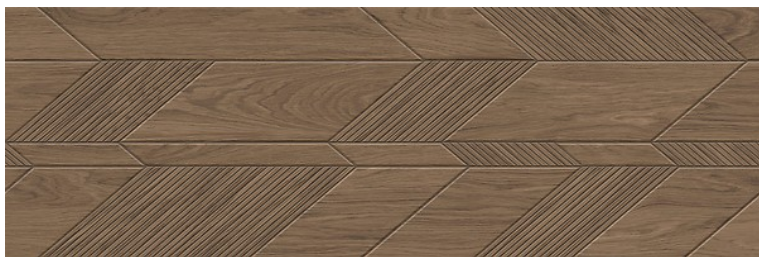

ALVINI WOOD BROWN STR MATT RECT 39,8X119,8 G1

WYMIAR: 39,8 X 119,8

NAZWA KOLEKCJI: ALVINI WOOD

RODZAJ PŁYTKI: ŚCIENNA

KOD KATALOGOWY: NT1906-002-1

EAN: 5901771224884

INDEKS: TWZR1026970001

CECHY PŁYTEK

INSPIRACJA:	DREWNO
KOLOR:	BRAZOWY
RODZAJ POWIERZCHNI:	STRUKTURA
WYKOŃCZENIE POWIERZCHNI:	MATOWA
FORMAT:	40X120
ODPORNOŚĆ NA PLAMIECIE:	5

DANE TECHNICZNE

GRUBOŚĆ:	12 MM
LICZBA SZTUK W OPAKOWANIU:	2
ILOŚĆ METRÓW W OPAKOWANIU:	0,95
WAGA 1M2 PŁYTEK:	20,010526315789 KG
GWARANCJA:	6 LAT
ZASTOSOWANIE:	ŚCIANA
PRZEZNACZENIE:	WEWNĄTRZ
TONALNOŚĆ:	V2
PŁYTKA REKTYFIKOWANA:	TAK
WAGA OPAKOWANIA:	19,01 KG