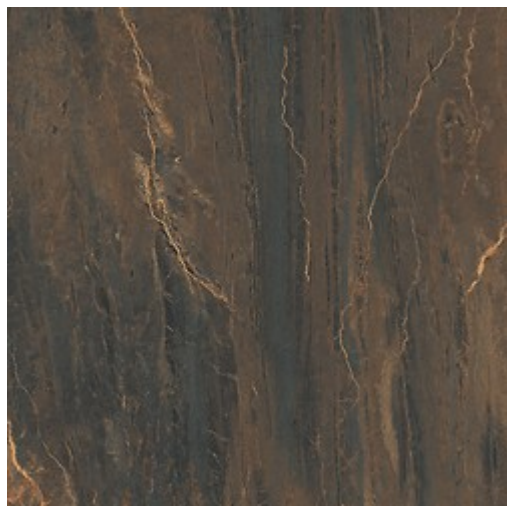

STIGE RUST MATT RECT 119,8X119,8 G1

WYMIAR: 119,8 X 119,8

NAZWA KOLEKCJI: STIGE

RODZAJ PŁYTKI: PŁYTKI ŚCIENNO-PODŁOGOWE

KOD KATALOGOWY: NT1846-003-1

EAN: 5901771200888

INDEKS: TGGR1032210001

CECHY PŁYTEK

INSPIRACJA: KAMIEŃ
KOLOR: BRĄZOWY
RODZAJ POWIERZCHNI: GŁADKA
WYKOŃCZENIE POWIERZCHNI: MATOWA
MROZODPORNOŚĆ: TAK
ODPORNOŚĆ NA PLAMIE: 5
KLASA ANTYPOŚLIZGOWOŚCI: R9

DANE TECHNICZNE

GRUBOŚĆ: 8 MM
ILOŚĆ METRÓW W OPAKOWANIU: 2,87
WAGA 1M2 PŁYTEK: 18,43 KG
GWARANCJA: 6 LAT
ZASTOSOWANIE: ŚCIANA I PODŁOGA
PRZEZNACZENIE: WEWNĄTRZ I NA ZEWNĄTRZ
TONALNOŚĆ: V3
KLASA ŚCIERALNOŚCI: 3
PŁYTKA REKTYFIKOWANA: TAK