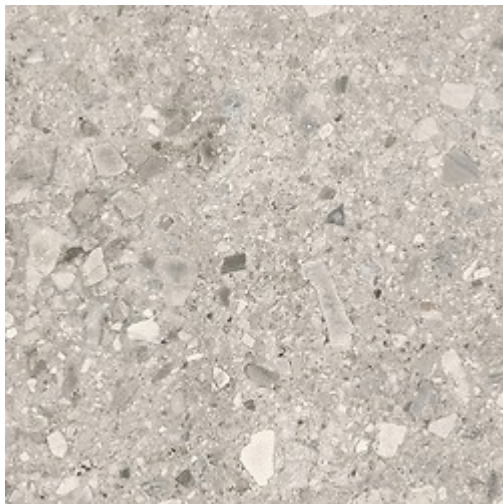

TERRAZZO STONE COLD GREY MATT RECT 59,8X59,8 G1

WYMIAR: 59,8 X 59,8

NAZWA KOLEKCJI: TERRAZZO STONE

RODZAJ PŁYTKI: PŁYTKI ŚCIENNO-PODŁOGOWE

KOD KATALOGOWY: NT1453-014-1

EAN: 5901771119753

INDEKS: TGGR1021114937

CECHY PŁYTEK

| | |
|--------------------------|-----------------------------|
| INSPIRACJA: | KAMIEŃ |
| KOLOR: | SZARY |
| RODZAJ POWIERZCHNI: | GŁADKA |
| WYKOŃCZENIE POWIERZCHNI: | MATOWA |
| FORMAT: | BARDZO DUŻY (POWYŻEJ 60X60) |
| MROZOODPORNOŚĆ: | TAK |
| ODPORNOŚĆ NA PLAMIE: | 5 |
| KLASA ANTYPOŚLIZGOWOŚCI: | R 10 |